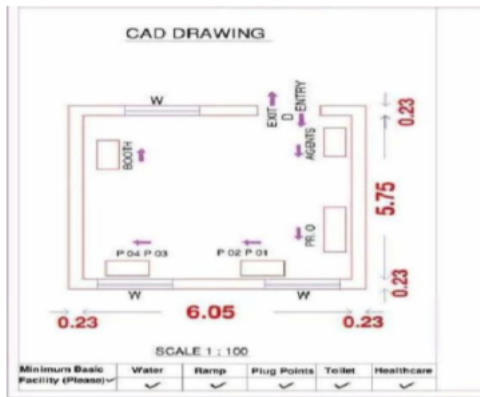

வாக்காளர் பதிவு அலுவலரின்  
கையொப்பம்

Nazri Naksha

Google Map View

Polling Station Building Front View

ELEVATION

Polling Station Front View

ELEVATION

Cad View