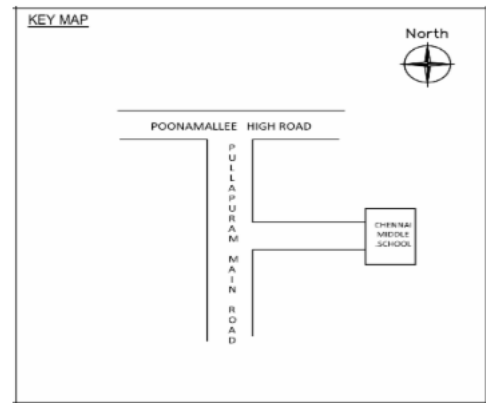

Cad View

Key MAP View