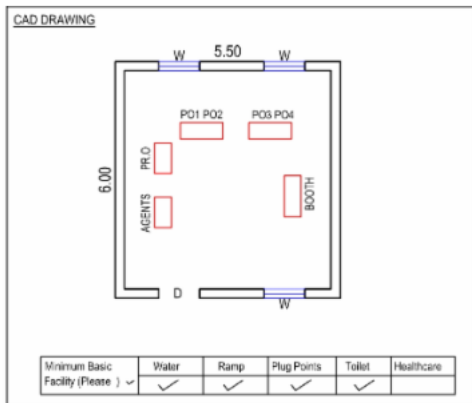

Cad View

Key MAP View