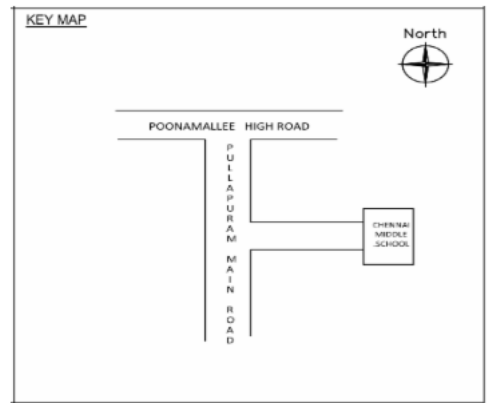

Key MAP View