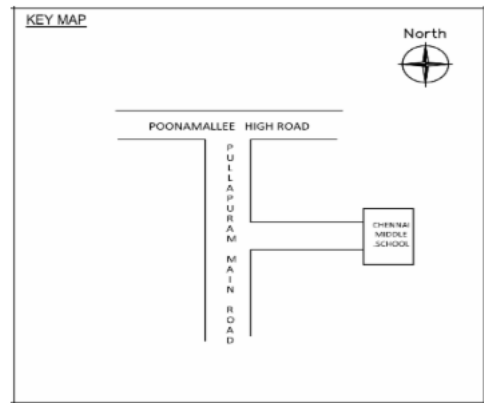

Google Map View

Polling Station Building Front View

Polling Station Front View

Cad View

Key MAP View

சட்டமன்றத் தொகுதியின் எண் மற்றும் பெயர் : 16-எழும்பூர்
பிரிவு எண் மற்றும் பெயர் 1-கீழ்பாக்கம் வார்டு எண். 99 கீழ்பாக்கம் பழைய காவலர் குடியிருப்பு