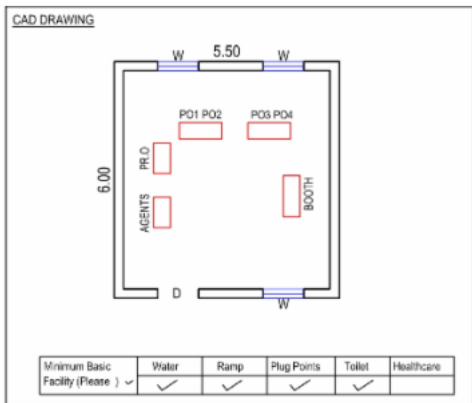

Google Map View

Polling Station Building Front View

Polling Station Front View

Cad View

Key MAP View

சட்டமன்றத் தொகுதியின் எண் மற்றும் பெயர் : 16-எழும்பூர்
பிரிவு எண் மற்றும் பெயர் 1-கீழ்பாக்கம் வார்டு எண். 99 கீழ்பாக்கம் பழைய காவலர் குடியிருப்பு