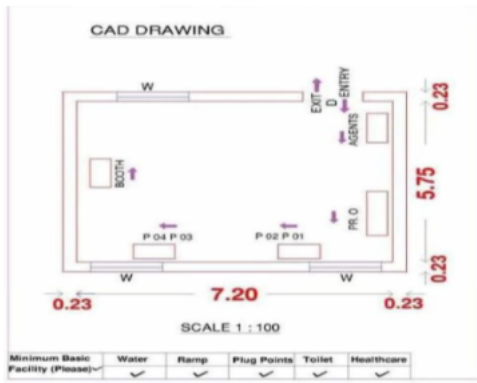

Cad View

Key MAP View