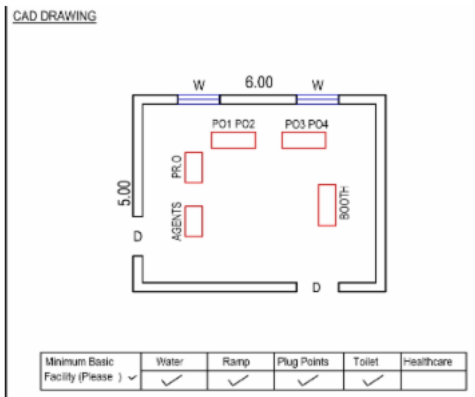

Cad View

Key MAP View