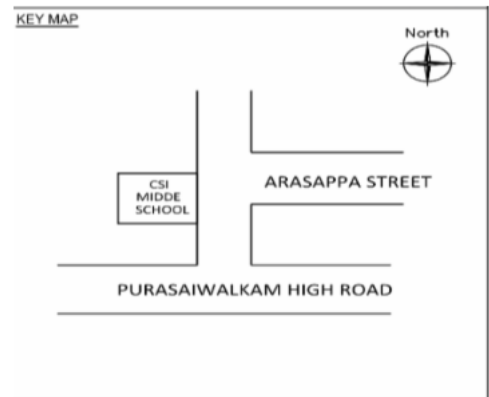

Cad View

Key MAP View