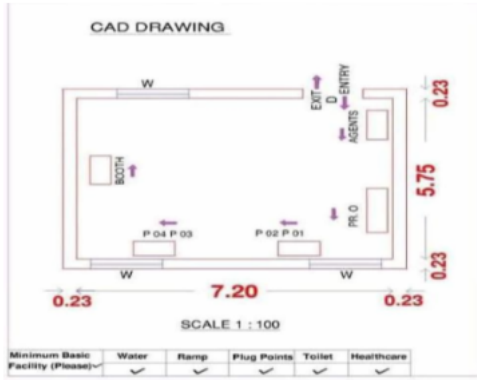

Cad View

Key MAP View