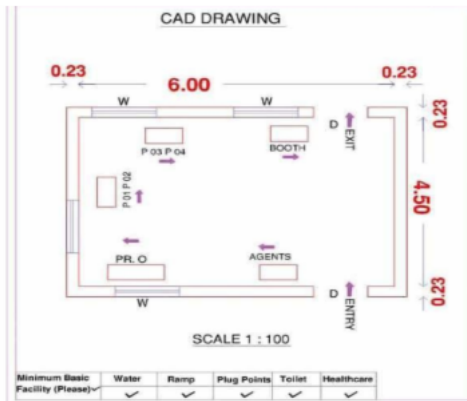

Polling Station Front View

ELEVATION

ELEVATION

Cad View

Key MAP View

1 பெயர் : கலைமணி தந்தை பெயர்: சக்திவேல் வீட்டு எண் : 1 வயது : 51 பாலினம் : ஆண்	WIR0900787 Photo is available	2 பெயர் : மகேஸ்வரி கணவர் பெயர்: கலைமணி வீட்டு எண் : 1 வயது : 43 பாலினம் : பெண்	WIR0900779 Photo is available	3 பெயர் : பாரத் தந்தை பெயர்: சிங்காரவேலு வீட்டு எண் : 3 வயது : 32 பாலினம் : ஆண்	WIR0487256 Photo is available
4 பெயர் : கிருபா தரணி தந்தை பெயர்: செளந்தர் ராஜன் வீட்டு எண் : 3 வயது : 26 பாலினம் : பெண்	WIR1608579 Photo is available	5 பெயர் : லதாமங்கேஷ் கணவர் பெயர்: சிங்காரவேலு வீட்டு எண் : 3-1 வயது : 59 பாலினம் : பெண்	FRC3513140 Photo is available	6 பெயர் : சங்கீதா தந்தை பெயர்: சிங்காரவேலு வீட்டு எண் : 3-1 வயது : 35 பாலினம் : பெண்	WIR0217380 Photo is available
7 பெயர் : குணசேகரன் தந்தை பெயர்: இராமலிங்கம் வீட்டு எண் : 3-2 வயது : 66 பாலினம் : ஆண்	WIR1475441 Photo is available	8 பெயர் : செளந்தர்ராஜன் தந்தை பெயர்: ராமலிங்கம் வீட்டு எண் : 3-2 வயது : 63 பாலினம் : ஆண்	WIR1475458 Photo is available	9 பெயர் : சரஸ்வதி கணவர் பெயர்: குணசேகரன் வீட்டு எண் : 3-2 வயது : 61 பாலினம் : பெண்	FRC3513215 Photo is available
10 பெயர் : மீனாட்சிதேவி தந்தை பெயர்: குணசேகரன் வீட்டு எண் : 3-2 வயது : 37 பாலினம் : பெண்	WIR0217398 Photo is available	11 பெயர் : பவித்ரன் தந்தை பெயர்: சவுந்தர்ராஜன் வீட்டு எண் : 3-3 வயது : 29 பாலினம் : ஆண்	WIR0994392 Photo is available	12 பெயர் : செல்வகுமார் தந்தை பெயர்: மோசஸ் வீட்டு எண் : 4 வயது : 36 பாலினம் : ஆண்	WIR0197251 Photo is available
13 பெயர் : ரஞ்சிதா தந்தை பெயர்: செல்வம் வீட்டு எண் : 4 வயது : 31 பாலினம் : பெண்	WIR0900860 Photo is available	14 பெயர் : செல்வமணி கணவர் பெயர்: தாமஸ் வீட்டு எண் : 5 வயது : 53 பாலினம் : பெண்	WIR0430306 Photo is available	15 பெயர் : உமாபதி தந்தை பெயர்: துளசிதாஸ் வீட்டு எண் : 5 வயது : 46 பாலினம் : ஆண்	WIR0487116 Photo is available
16 பெயர் : சதிஸ்குமார் தந்தை பெயர்: செல்வம் வீட்டு எண் : 5 வயது : 45 பாலினம் : ஆண்	WIR0682674 Photo is available	17 பெயர் : ரம்யா தந்தை பெயர்: வினோத்குமார் வீட்டு எண் : 5 வயது : 36 பாலினம் : பெண்	WIR1072719 Photo is available	18 பெயர் : ஷாலினி தந்தை பெயர்: ரவிந்திரன் வீட்டு எண் : 5 வயது : 32 பாலினம் : பெண்	WIR0994566 Photo is available
19 பெயர் : லவண்யா தந்தை பெயர்: ரவிந்திரன் வீட்டு எண் : 5 வயது : 29 பாலினம் : பெண்	WIR0994574 Photo is available	20 பெயர் : ஜமுனா கணவர் பெயர்: பஞ்சாட்சரம் வீட்டு எண் : 5-1 வயது : 63 பாலினம் : பெண்	WIR1475482 Photo is available	21 பெயர் : வினோத்குமார் தந்தை பெயர்: பஞ்சாட்சரம் வீட்டு எண் : 5-1 வயது : 41 பாலினம் : ஆண்	FRC1625094 Photo is available
22 பெயர் : தீபா தந்தை பெயர்: பஞ்சாட்சரம் வீட்டு எண் : 5-1 வயது : 39 பாலினம் : பெண்	FRC1623966 Photo is available	23 பெயர் : உதயசேகரன் தந்தை பெயர்: சாம்பசிவம் வீட்டு எண் : 5-2 வயது : 69 பாலினம் : ஆண்	FRC3513355 Photo is available	24 பெயர் : ராஜேஷ்குமார் தந்தை பெயர்: உதயசேகரன் வீட்டு எண் : 5-2 வயது : 39 பாலினம் : ஆண்	FRC3513389 Photo is available
25 பெயர் : ரவீந்திரன் தந்தை பெயர்: சாம்பசிவம் வீட்டு எண் : 5-3 வயது : 61 பாலினம் : ஆண்	WIR1475490 Photo is available	26 பெயர் : மாலதி கணவர் பெயர்: ரவீந்திரன் வீட்டு எண் : 5-3 வயது : 51 பாலினம் : பெண்	WIR1475508 Photo is available	27 பெயர் : மாயாதேவி கணவர் பெயர்: சிவமூர்த்தி வீட்டு எண் : 5-4 வயது : 93 பாலினம் : பெண்	FRC3513447 Photo is available
28 பெயர் : ராஜேந்திரன் தந்தை பெயர்: சிவமூர்த்தி வீட்டு எண் : 5-4 வயது : 75 பாலினம் : ஆண்	WIR1475516 Photo is available	29 பெயர் : ராதிகா தந்தை பெயர்: ராஜேந்திரன் வீட்டு எண் : 5-4 வயது : 44 பாலினம் : பெண்	FRC3513488 Photo is available	30 பெயர் : சுகாசினி தந்தை பெயர்: ராஜேந்திரன் வீட்டு எண் : 5-4 வயது : 43 பாலினம் : பெண்	FRC3513496 Photo is available