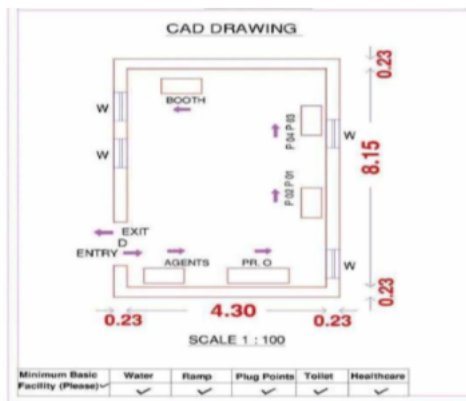

வாக்காளர் பதிவு அலுவலரின்
கையொப்பம்

Nazri Naksha

Google Map View

Polling Station Building Front View

Polling Station Front View

Cad View

Key MAP View

| | | | | | |
|---|----------------------------------|--|----------------------------------|--|----------------------------------|
| 1 பெயர் : சுரேஷ் குமார் தந்தை பெயர்: ஆல்பர்ட் வீட்டு எண் : 5 வயது : 43 பாலினம் : ஆண் | WIR1662105 Photo is available | 2 பெயர் : மகேந்திரன் தந்தை பெயர்: சிவஞானம் வீட்டு எண் : 7 வயது : 47 பாலினம் : ஆண் | WIR0762047 Photo is available | 3 பெயர் : மயில் கணவர் பெயர்: முனுசாமி வீட்டு எண் : 7 வயது : 47 பாலினம் : பெண் | WIR0762039 Photo is available |
| 4 பெயர் : முரளிதரன் தந்தை பெயர்: மகேந்திரன் வீட்டு எண் : 7/29 வயது : 26 பாலினம் : ஆண் | WIR1236637 Photo is available | 5 பெயர் : முனியாண்டி தந்தை பெயர்: உடையாபந் வீட்டு எண் : 24 வயது : 58 பாலினம் : ஆண் | WIR1700814 Photo is available | 6 பெயர் : சதீஷ் குமார் தந்தை பெயர்: ராஜீ வீட்டு எண் : 24 வயது : 48 பாலினம் : ஆண் | WIR0995019 Photo is available |
| 7 பெயர் : ஸ்ரீதேவி கணவர் பெயர்: விஜயகுமார் வீட்டு எண் : 24 வயது : 45 பாலினம் : பெண் | WIR1221779 Photo is available | 8 பெயர் : சுவேதா தந்தை பெயர்: சதீஷ் குமார் வீட்டு எண் : 24 வயது : 24 பாலினம் : பெண் | WIR1587823 Photo is available | 9 பெயர் : சந்திரசேகரன் தந்தை பெயர்: சுப்பிரமணி வீட்டு எண் : 25 வயது : 55 பாலினம் : ஆண் | WIR0218511 Photo is available |
| 10 பெயர் : பன்னீர் செல்வம் தந்தை பெயர்: சுப்பிரமணி வீட்டு எண் : 25 வயது : 55 பாலினம் : ஆண் | WIR0576033 Photo is available | 11 பெயர் : உமாவதனி கணவர் பெயர்: பத்மநாதன் வீட்டு எண் : 25 வயது : 54 பாலினம் : பெண் | WIR0256529 Photo is available | 12 பெயர் : ரஞ்சனி கணவர் பெயர்: பன்னீர் செல்வம் வீட்டு எண் : 25 வயது : 53 பாலினம் : பெண் | WIR0575993 Photo is available |
| 13 பெயர் : கற்பகவள்ளி கணவர் பெயர்: சந்திரசேகரன் வீட்டு எண் : 25 வயது : 52 பாலினம் : பெண் | WIR0287789 Photo is available | 14 பெயர் : மீனாட்சி கணவர் பெயர்: முத்துராமன் வீட்டு எண் : 25 வயது : 51 பாலினம் : பெண் | WIR0197749 Photo is available | 15 பெயர் : ராஜ்குமார் தந்தை பெயர்: சுப்பிரமணி வீட்டு எண் : 25 வயது : 50 பாலினம் : ஆண் | WIR0218529 Photo is available |
| 16 பெயர் : பூமலர் கணவர் பெயர்: ராஜசேகரன் வீட்டு எண் : 25 வயது : 48 பாலினம் : பெண் | WIR0256339 Photo is available | 17 பெயர் : ராஜசேகரன் தந்தை பெயர்: சுப்பிரமணி வீட்டு எண் : 25 வயது : 47 பாலினம் : ஆண் | WIR0218792 Photo is available | 18 பெயர் : ராதிகா கணவர் பெயர்: ஜெயபிரகாஷ் வீட்டு எண் : 25 வயது : 40 பாலினம் : பெண் | WIR1700780 Photo is available |
| 19 பெயர் : பிரேம் குமார் தந்தை பெயர்: பன்னீர் செல்வம் வீட்டு எண் : 25 வயது : 38 பாலினம் : ஆண் | WIR0576025 Photo is available | 20 பெயர் : வசந்தி கணவர் பெயர்: பிரேம்குமார் வீட்டு எண் : 25 வயது : 35 பாலினம் : பெண் | WIR0995027 Photo is available | 21 பெயர் : பிரவீன் குமார் தந்தை பெயர்: பத்மநாபன் வீட்டு எண் : 25 வயது : 34 பாலினம் : ஆண் | WIR0576777 Photo is available |
| 22 பெயர் : முரளி தந்தை பெயர்: ஸ்டீபன் வீட்டு எண் : 25 வயது : 34 பாலினம் : ஆண் | WIR0761502 Photo is available | 23 பெயர் : பிரியா தந்தை பெயர்: ஸ்டீபன் வீட்டு எண் : 25 வயது : 30 பாலினம் : பெண் | WIR0761494 Photo is available | 24 பெயர் : காயத்ரி தந்தை பெயர்: முத்துமாரன் வீட்டு எண் : 25 வயது : 30 பாலினம் : பெண் | WIR0761536 Photo is available |
| 25 பெயர் : அபிமன்யு ராஜசேகரன் தந்தை பெயர்: ராஜசேகரன் வீட்டு எண் : 25 வயது : 22 பாலினம் : ஆண் | WIR1667542 Photo is available | 26 பெயர் : அனுசுயா தந்தை பெயர்: ராஜசேகரன் வீட்டு எண் : 25/25 வயது : 26 பாலினம் : பெண் | WIR1167493 Photo is available | 27 பெயர் : லாவண்யா ஜெயபிரகாஷ் தாயின் பெயர்: ராதிகா ஜே வீட்டு எண் : 25 கு. நாகர் 2என்டி தெரு வயது : 20 பாலினம் : பெண் | WIR1779461 Photo is available |
| 28 பெயர் : சதிஷ்குமார் தந்தை பெயர்: பாலசுப்பிரமணி வீட்டு எண் : 26 வயது : 30 பாலினம் : ஆண் | WIR0901561 Photo is available | 29 பெயர் : சுரேந்திரன் தந்தை பெயர்: மணிவண்ணன் வீட்டு எண் : 26/27 வயது : 25 பாலினம் : ஆண் | WIR1634443 Photo is available | 30 பெயர் : திவ்யா தந்தை பெயர்: அசோக் வீட்டு எண் : 27 வயது : 33 பாலினம் : பெண் | WIR0609115 Photo is available |