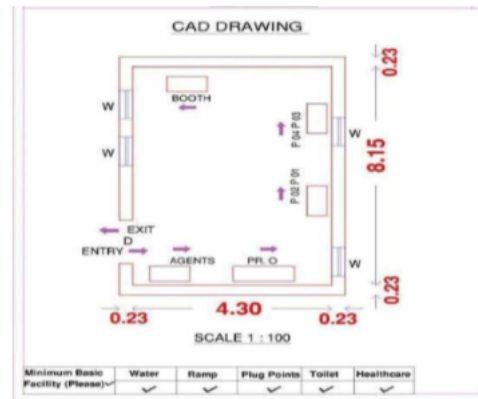

Key MAP View