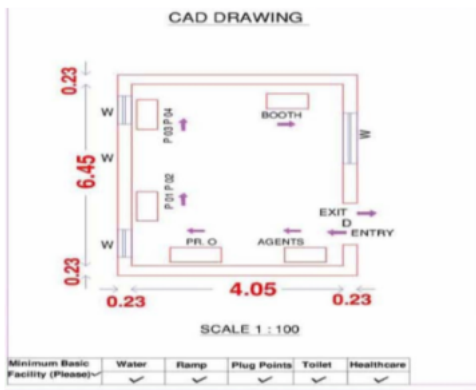

Polling Station Front View

ELEVATION

ELEVATION

Cad View

Key MAP View

1 பெயர் : தேரேலாமா கணவர் பெயர்: ஜான் வீட்டு எண் : 1 வயது : 95 பாலினம் : பெண்	WIR1693852 Photo is available	2 பெயர் : வளர்மதி கணவர் பெயர்: பிரதீப்குமார் வீட்டு எண் : 1 வயது : 57 பாலினம் : பெண்	WIR0432633 Photo is available	3 பெயர் : புனிதவதி கணவர் பெயர்: ஜெகன் வீட்டு எண் : 1 வயது : 56 பாலினம் : பெண்	WIR0371237 Photo is available
4 பெயர் : ஜோசஃப் தந்தை பெயர்: வர்கீஸ் வீட்டு எண் : 1 வயது : 56 பாலினம் : ஆண்	WIR1609536 Photo is available	5 பெயர் : ஜீனா ஜோஸ் கணவர் பெயர்: ஜோசஃப் வீட்டு எண் : 1 வயது : 54 பாலினம் : பெண்	WIR1609502 Photo is available	6 பெயர் : நதியா தந்தை பெயர்: பிரதீப்குமார் வீட்டு எண் : 1 வயது : 40 பாலினம் : பெண்	WIR0156653 Photo is available
7 பெயர் : ரகுநாத் தந்தை பெயர்: பிரதீப்குமார் வீட்டு எண் : 1 வயது : 38 பாலினம் : ஆண்	WIR0156620 Photo is available	8 பெயர் : மனோஜ் தந்தை பெயர்: புருஷோத்தமன் வீட்டு எண் : 1 வயது : 36 பாலினம் : ஆண்	WIR0577874 Photo is available	9 பெயர் : ராமசந்திரன் தந்தை பெயர்: ராமகிருஷ்ணன் வீட்டு எண் : 1 வயது : 35 பாலினம் : ஆண்	B152684020 Photo is available
10 பெயர் : ஜிம் இஸ்ரேவேல் தந்தை பெயர்: மார்ட்டின் சிங் வீட்டு எண் : 1 வயது : 31 பாலினம் : ஆண்	WIR0663583 Photo is available	11 பெயர் : தேவசீலா கணவர் பெயர்: தாஸ் வீட்டு எண் : 1-1 வயது : 46 பாலினம் : பெண்	FRC0884155 Photo is available	12 பெயர் : திவ்யா தந்தை பெயர்: பிரதீப்குமார் வீட்டு எண் : 1-3 வயது : 36 பாலினம் : பெண்	WIR0433094 Photo is available
13 பெயர் : ஜார்ஜ் மேத்யூ தந்தை பெயர்: ஜார்ஜ் வீட்டு எண் : 1-5 வயது : 70 பாலினம் : ஆண்	WIR1412519 Photo is available	14 பெயர் : ம்ஏயியாமா மேத்யூ கணவர் பெயர்: ஜார்ஜ் மேத்யூ வீட்டு எண் : 1-5 வயது : 64 பாலினம் : பெண்	FRC1647197 Photo is available	15 பெயர் : மணிமேகலை கணவர் பெயர்: கலைவாணன் வீட்டு எண் : 2 வயது : 56 பாலினம் : பெண்	FRC3555471 Photo is available
16 பெயர் : ஜெயசந்திரன் தந்தை பெயர்: ராமன்நாயர் வீட்டு எண் : 2 வயது : 55 பாலினம் : ஆண்	WIR0577791 Photo is available	17 பெயர் : லீலாவதி கணவர் பெயர்: ஜெயசந்திரன் வீட்டு எண் : 2 வயது : 50 பாலினம் : பெண்	WIR0995506 Photo is available	18 பெயர் : ஜெயன் தந்தை பெயர்: அச்சுதன் நாயர் வீட்டு எண் : 2 வயது : 49 பாலினம் : ஆண்	WIR0762708 Photo is available
19 பெயர் : டேவி கணவர் பெயர்: சதீஸ்குமார் வீட்டு எண் : 2 வயது : 44 பாலினம் : பெண்	WIR1074491 Photo is available	20 பெயர் : மாயா கணவர் பெயர்: ஜெயன் வீட்டு எண் : 2 வயது : 43 பாலினம் : பெண்	WIR1014539 Photo is available	21 பெயர் : சத்திஸ் குமார் தந்தை பெயர்: சந்திரன் வீட்டு எண் : 2 வயது : 43 பாலினம் : ஆண்	WIR0577395 Photo is available
22 பெயர் : கோகுலலட்சுமி தந்தை பெயர்: கலைவாணன் வீட்டு எண் : 2 வயது : 34 பாலினம் : பெண்	WIR0370874 Photo is available	23 பெயர் : பிரியங்கா தந்தை பெயர்: பிரேம்ராஜ் வீட்டு எண் : 2 வயது : 34 பாலினம் : பெண்	WIR0577767 Photo is available	24 பெயர் : சினேகா தந்தை பெயர்: கலைவாணன் வீட்டு எண் : 2 வயது : 31 பாலினம் : பெண்	WIR0683250 Photo is available
25 பெயர் : அஸ்வின தந்தை பெயர்: ஜெயச்சந்திரன் வீட்டு எண் : 2 வயது : 27 பாலினம் : ஆண்	WIR1157551 Photo is available	26 பெயர் : ராஜேஸ்வரி தந்தை பெயர்: சின்னைய்யா வீட்டு எண் : 2-3 வயது : 33 பாலினம் : பெண்	WIR0577858 Photo is available	27 பெயர் : மாணிக்கம்மாள் கணவர் பெயர்: முத்து வீட்டு எண் : 3 வயது : 83 பாலினம் : பெண்	WIR1412527 Photo is available
28 பெயர் : சதீஷ்குமார் தந்தை பெயர்: முத்து வீட்டு எண் : 3 வயது : 56 பாலினம் : ஆண்	WIR1412535 Photo is available	29 பெயர் : தேவகுமார் தந்தை பெயர்: முத்து வீட்டு எண் : 3 வயது : 53 பாலினம் : ஆண்	WIR1412543 Photo is available	30 பெயர் : ஸ்ரீதேவி கணவர் பெயர்: தேவகுமார் வீட்டு எண் : 3 வயது : 41 பாலினம் : பெண்	WIR0256727 Photo is available