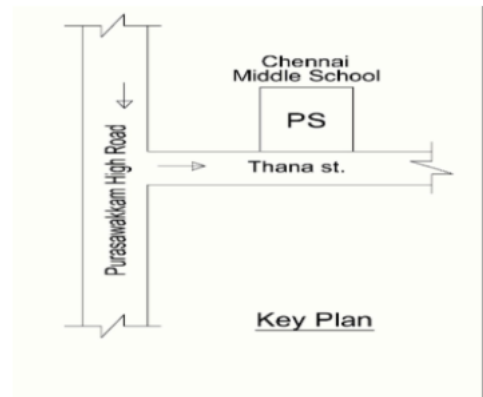

Key MAP View