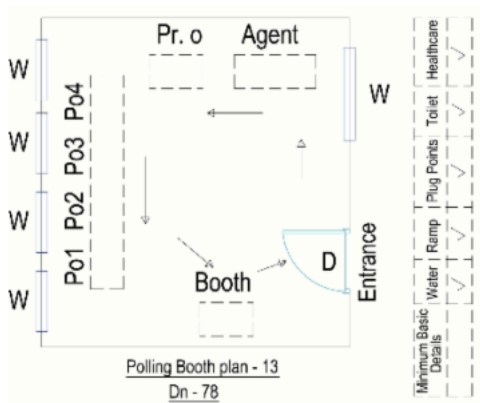

Google Map View

Polling Station Building Front View

Chennai Middle School - Tana st.

Polling Station Front View

AEE Unit Office - Arunachalam st.

Cad View

Key MAP View

1 பெயர் : ஆர். சிவசங்கரி தந்தை பெயர்: ஏம். ராஜா வீட்டு எண் : 1/3 வயது : 33 பாலினம் : பெண்	WIR1531417 Photo is available	2 பெயர் : யோகநாதன் தந்தை பெயர்: ஓஞ்சி வீட்டு எண் : 2 வயது : 34 பாலினம் : ஆண்	WIR0298497 Photo is available	3 பெயர் : சங்கீதா தந்தை பெயர்: அருண் வீட்டு எண் : 2/3 வயது : 32 பாலினம் : பெண்	WIR1625854 Photo is available
4 பெயர் : தேன்மொழி கணவர் பெயர்: விவேகானந்தன் வீட்டு எண் : 3 வயது : 38 பாலினம் : பெண்	WIR0958447 Photo is available	5 பெயர் : பாணுமதி கணவர் பெயர்: தீனதயாளன் வீட்டு எண் : 3-1 வயது : 66 பாலினம் : பெண்	WIR1268705 Photo is available	6 பெயர் : மோகன்ராஜ் தந்தை பெயர்: தீனதயாளன் வீட்டு எண் : 3-1 வயது : 41 பாலினம் : ஆண்	FRC3524360 Photo is available
7 பெயர் : கார்த்திகா இதரர் பெயர்: டி. மோகன் ராஜ் வீட்டு எண் : 3/2 வயது : 36 பாலினம் : மூன்றாம் பாலினம்	WIR1529825 Photo is available	8 பெயர் : வினோத் தந்தை பெயர்: ஆறுமுகம் வீட்டு எண் : 4 வயது : 28 பாலினம் : ஆண்	WIR1116888 Photo is available	9 பெயர் : கவிதா கணவர் பெயர்: கார்த்திக் வீட்டு எண் : 5 வயது : 41 பாலினம் : பெண்	WIR0518779 Photo is available
10 பெயர் : சந்திரா தந்தை பெயர்: சுந்தரமூர்த்தி வீட்டு எண் : 5 வயது : 36 பாலினம் : ஆண்	WIR0008516 Photo is available	11 பெயர் : லட்சுமி தந்தை பெயர்: செல்வவிநாயகம் வீட்டு எண் : 5 வயது : 33 பாலினம் : பெண்	WIR0387498 Photo is available	12 பெயர் : லோகேஸ்வரி தந்தை பெயர்: செல்வ விநாயகம் வீட்டு எண் : 5 வயது : 32 பாலினம் : பெண்	WIR0703439 Photo is available
13 பெயர் : ஜெயபால் தந்தை பெயர்: மகாலிங்கம் வீட்டு எண் : 5-1 வயது : 76 பாலினம் : ஆண்	WIR1268713 Photo is available	14 பெயர் : அம்சா கணவர் பெயர்: ஜெயபால் வீட்டு எண் : 5-1 வயது : 66 பாலினம் : பெண்	WIR1268721 Photo is available	15 பெயர் : ஜீவக்குமார் தந்தை பெயர்: மகாலிங்கம் வீட்டு எண் : 5-2 வயது : 68 பாலினம் : ஆண்	WIR1268739 Photo is available
16 பெயர் : ராஜேஸ்வரி கணவர் பெயர்: ஜீவக்குமார் வீட்டு எண் : 5-2 வயது : 64 பாலினம் : பெண்	WIR1268747 Photo is available	17 பெயர் : ரமா கணவர் பெயர்: சுந்தரமூர்த்தி வீட்டு எண் : 5-2 வயது : 56 பாலினம் : பெண்	WIR1268754 Photo is available	18 பெயர் : விவேகானந்தன் தந்தை பெயர்: ஜீவக்குமார் வீட்டு எண் : 5-2 வயது : 42 பாலினம் : ஆண்	FRC0881136 Photo is available
19 பெயர் : சுந்தரமூர்த்தி தந்தை பெயர்: மகாலிங்கம் வீட்டு எண் : 5-3 வயது : 66 பாலினம் : ஆண்	FRC1170521 Photo is available	20 பெயர் : செல்வவிநாயகம் தந்தை பெயர்: மகாலிங்கம் வீட்டு எண் : 5-4 வயது : 61 பாலினம் : ஆண்	FRC1170489 Photo is available	21 பெயர் : வசந்தி கணவர் பெயர்: செல்வவிநாயகம் வீட்டு எண் : 5-4 வயது : 56 பாலினம் : பெண்	WIR1268762 Photo is available
22 பெயர் : ரேணுகா தந்தை பெயர்: ரவி வீட்டு எண் : 6 வயது : 36 பாலினம் : பெண்	WIR0958918 Photo is available	23 பெயர் : கனிமொழி கணவர் பெயர்: செல்வமணி வீட்டு எண் : 6-1 வயது : 68 பாலினம் : பெண்	WIR1268770 Photo is available	24 பெயர் : மதன் தந்தை பெயர்: செல்வமணி வீட்டு எண் : 6-1 வயது : 48 பாலினம் : ஆண்	WIR1268788 Photo is available
25 பெயர் : நர்மதா கணவர் பெயர்: மதன் வீட்டு எண் : 6-1 வயது : 44 பாலினம் : பெண்	FRC0931451 Photo is available	26 பெயர் : ராஜேஷ் தந்தை பெயர்: ரவி வீட்டு எண் : 6-11 வயது : 34 பாலினம் : ஆண்	WIR0150748 Photo is available	27 பெயர் : ஆறுமுகம் இதரர் பெயர்: பரிமளா வீட்டு எண் : 6/33 வயது : 77 பாலினம் : ஆண்	WIR1657840 Photo is available
28 பெயர் : பரிமளா கணவர் பெயர்: ஆறுமுகம் வீட்டு எண் : 6/33 வயது : 67 பாலினம் : பெண்	WIR1657865 Photo is available	29 பெயர் : புவனேஸ்வரி கணவர் பெயர்: பாலாஜி வீட்டு எண் : 6/33 வயது : 63 பாலினம் : பெண்	WIR0529032 Photo is available	30 பெயர் : சரவணன் தந்தை பெயர்: எத்திராஜ் வீட்டு எண் : 6/33 வயது : 49 பாலினம் : ஆண்	WIR0529073 Photo is available