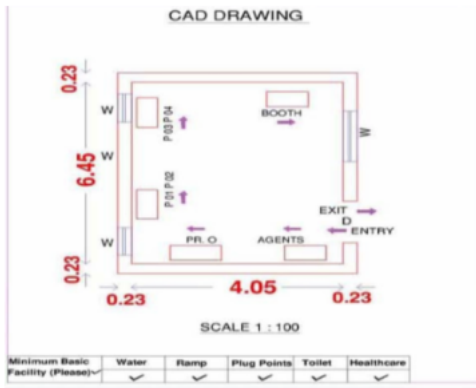

Polling Station Front View

ELEVATION

ELEVATION

Cad View

Key MAP View

சட்டமன்றத் தொகுதியின் எண் மற்றும் பெயர் : 16-எழும்பூர்
பிரிவு எண் மற்றும் பெயர் 1-சேத்துப்பட்டு வார்டு எண். 108 மங்களபுரம் 6வது தெரு

1 பெயர் : கென்னடி தந்தை பெயர்: ராஜீ வீட்டு எண் : 1 வயது : 60 பாலினம் : ஆண் Photo is available	WIR0577866	2 பெயர் : ஆராயி கணவர் பெயர்: ஜெயபால் வீட்டு எண் : 1 வயது : 51 பாலினம் : பெண் Photo is available	WIR0942920	3 பெயர் : பெரியசாமி தந்தை பெயர்: ஜெயபால் வீட்டு எண் : 1 வயது : 34 பாலினம் : ஆண் Photo is available	WIR0942912
4 பெயர் : வெள்ளி கண்ணன் தந்தை பெயர்: ஜெயபால் வீட்டு எண் : 1 வயது : 31 பாலினம் : ஆண் Photo is available	WIR0852830	5 பெயர் : சரவணபவன் தந்தை பெயர்: குப்புசாமி வீட்டு எண் : 1-2 வயது : 64 பாலினம் : ஆண் Photo is available	WIR1408244	6 பெயர் : காந்தா கணவர் பெயர்: ராஜ் வீட்டு எண் : 2 வயது : 66 பாலினம் : பெண் Photo is available	WIR0577783
7 பெயர் : ராய்ஃபிலிப் தந்தை பெயர்: ஃபிலிப் வீட்டு எண் : 2 வயது : 58 பாலினம் : ஆண் Photo is available	WIR1736115	8 பெயர் : ஹம்சா தந்தை பெயர்: பாவா வீட்டு எண் : 2 வயது : 52 பாலினம் : ஆண் Photo is available	WIR0577049	9 பெயர் : மினிராய் கணவர் பெயர்: ரோயிபிலிப் வீட்டு எண் : 2 வயது : 51 பாலினம் : பெண் Photo is available	FRC1680453
10 பெயர் : சாகுல் ஹமீது தந்தை பெயர்: அப்துல் ரசீத் வீட்டு எண் : 2 வயது : 41 பாலினம் : ஆண் Photo is available	WIR1014844	11 பெயர் : யாஸ்மின் நாதிரா கணவர் பெயர்: சாகுல் ஹமீது வீட்டு எண் : 2 வயது : 39 பாலினம் : பெண் Photo is available	WIR1014851	12 பெயர் : கார்த்திக் தந்தை பெயர்: கோவிந்தசாமி வீட்டு எண் : 2 வயது : 34 பாலினம் : ஆண் Photo is available	WIR0577817
13 பெயர் : விஜய்கணேஷ் தந்தை பெயர்: அன்பழகன் வீட்டு எண் : 2 வயது : 32 பாலினம் : ஆண் Photo is available	WIR0578013	14 பெயர் : ஆனந்த் ஜெ தந்தை பெயர்: ஜெயச்சந்திரன் வீட்டு எண் : 2 வயது : 24 பாலினம் : ஆண் Photo is available	WIR1640044	15 பெயர் : அன்பழகன் தந்தை பெயர்: ரத்தினம் வீட்டு எண் : 2-7 வயது : 64 பாலினம் : ஆண் Photo is available	WIR1408251
16 பெயர் : அன்பழகி கணவர் பெயர்: அன்பழகன் வீட்டு எண் : 2-7 வயது : 61 பாலினம் : பெண் Photo is available	WIR1408269	17 பெயர் : கிருஷ்ணன் தந்தை பெயர்: கண்ணன் வீட்டு எண் : 2/14 வயது : 54 பாலினம் : ஆண் Photo is available	WIR1535616	18 பெயர் : கலைவாணி சுசீதா கணவர் பெயர்: கிருஷ்ணன் வீட்டு எண் : 2/14 வயது : 50 பாலினம் : பெண் Photo is available	WIR1535475
19 பெயர் : சந்தானம் கணவர் பெயர்: செல்வம் வீட்டு எண் : 2/16 வயது : 61 பாலினம் : பெண் Photo is available	WIR1744267	20 பெயர் : சேது மாதவன் தந்தை பெயர்: மாதவன் வீட்டு எண் : 3 வயது : 71 பாலினம் : ஆண் Photo is available	WIR0576975	21 பெயர் : ராதா கணவர் பெயர்: சேதுமாதவன் வீட்டு எண் : 3 வயது : 58 பாலினம் : பெண் Photo is available	WIR0576942
22 பெயர் : ஜெயேஷ் தந்தை பெயர்: கோபி வீட்டு எண் : 3 வயது : 48 பாலினம் : ஆண் Photo is available	WIR1014901	23 பெயர் : தன்யா கணவர் பெயர்: ஜெயேஷ் வீட்டு எண் : 3 வயது : 41 பாலினம் : பெண் Photo is available	WIR1014836	24 பெயர் : மணிகண்டன் தந்தை பெயர்: சேதுமாதவன் வீட்டு எண் : 3 வயது : 35 பாலினம் : ஆண் Photo is available	WIR0577734
25 பெயர் : கைஜி கணவர் பெயர்: ஷிப்பு மிராண்டா வீட்டு எண் : 3-2 வயது : 50 பாலினம் : பெண் Photo is available	FRC1648997	26 பெயர் : சுரேஷ் தந்தை பெயர்: சங்கரமேனன் வீட்டு எண் : 3/2 வயது : 50 பாலினம் : ஆண் Photo is available	WIR1537687	27 பெயர் : ஜோதி கணவர் பெயர்: சரவணன் வீட்டு எண் : 3/2 வயது : 43 பாலினம் : பெண் Photo is available	WIR0578328
28 பெயர் : கிருஷ்ண தாஸ் தந்தை பெயர்: சுரேஷ் வீட்டு எண் : 3/2 வயது : 24 பாலினம் : ஆண் Photo is available	WIR1536994	29 பெயர் : உன்னிகிருஷ்ணன் தந்தை பெயர்: சுரேஷ் வீட்டு எண் : 3/2 வயது : 22 பாலினம் : ஆண் Photo is available	WIR1667625	30 பெயர் : கோபிக்ருஷ்ண டி ஜே தந்தை பெயர்: ஜெயேஷ் டி பி வீட்டு எண் : 3/2 வயது : 20 பாலினம் : ஆண் Photo is available	WIR1785849