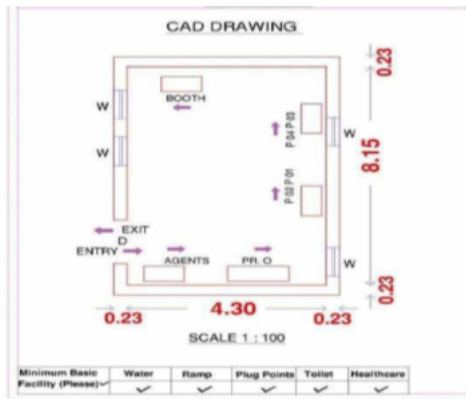

Cad View

Key MAP View