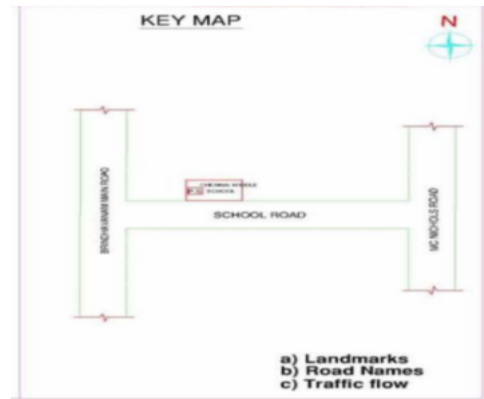

Cad View

Key MAP View