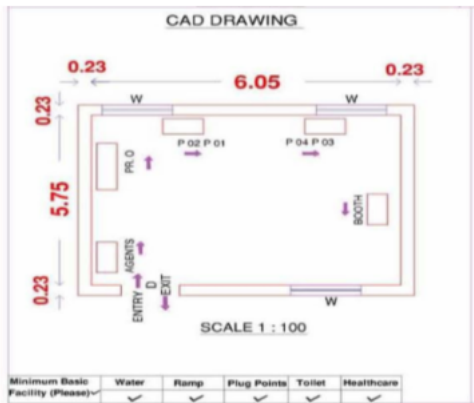

Cad View

Key MAP View