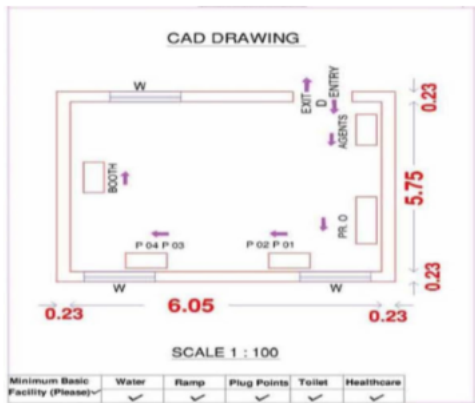

Google Map View

Polling Station Building Front View

ELEVATION

Polling Station Front View

ELEVATION

Cad View

Key MAP View

சட்டமன்றத் தொகுதியின் எண் மற்றும் பெயர் : 16-எழும்பூர்
பிரிவு எண் மற்றும் பெயர் 1-சேத்துப்பட்டு வார்டு எண். 108 ஜெகநாதபுரம் 4வது தெரு (ராஜம்மாள் தெரு)