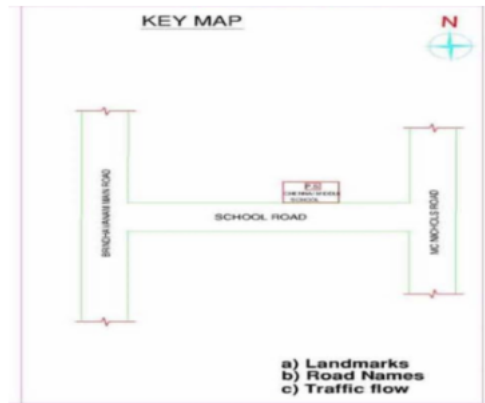

3. வாக்குச் சாவடியின் விவரங்கள்

<p>வாக்குச் சாவடியின் எண் மற்றும் பெயர் : 166 - சென்னை நடுநிலைப் பள்ளி, எண்.27, ஜெகநாதபுரம் பள்ளி சாலை, சேத்துப்பட்டு, சென்னை-600031.</p> <p>வாக்குச் சாவடியின் முகவரி : சென்னை நடுநிலைப் பள்ளி, எண்.27, ஜெகநாதபுரம் பள்ளி சாலை, சேத்துப்பட்டு, சென்னை-600031.</p>	<p>வாக்குச் சாவடியின் வகைப்பாடு (ஆண்/பெண்/பொது)</p>	<p>பொது</p>
	<p>துணை வாக்குச் சாவடிகளின் எண்ணிக்கை :</p>	<p>0</p>

Google Map View

Polling Station Building Front View

ELEVATION

Polling Station Front View

ELEVATION

Cad View

Key MAP View

சட்டமன்றத் தொகுதியின் எண் மற்றும் பெயர் : 16-எழும்பூர்
பிரிவு எண் மற்றும் பெயர் 1-சேத்துப்பட்டு வார்டு எண். 108 ஜெகநாதபுரம் 4வது தெரு (ராஜம்மாள் தெரு)