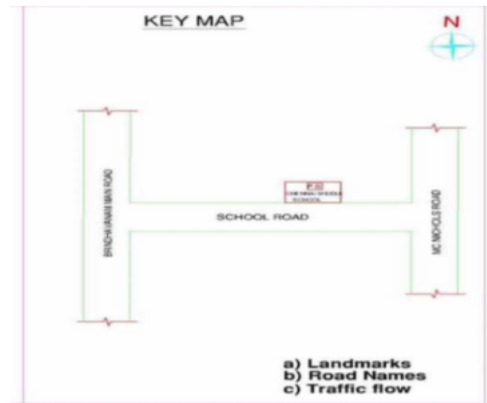

Cad View

Key MAP View