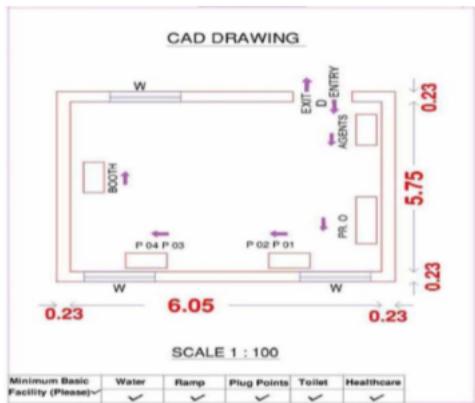

Google Map View

Polling Station Building Front View

Polling Station Front View

Cad View

Key MAP View

1 பெயர் : சந்திரசேகரன் இதரர் பெயர்: பிரத சந்தரன் வீட்டு எண் : 2 வயது : 82 பாலினம் : ஆண்	WIR1662493 Photo is available	2 பெயர் : ரமேஷ் தந்தை பெயர்: சந்திரசேகரன் வீட்டு எண் : 2 வயது : 56 பாலினம் : ஆண்	WIR1662501 Photo is available	3 பெயர் : சங்கர் தந்தை பெயர்: சந்திரசேகரன் வீட்டு எண் : 2 வயது : 50 பாலினம் : ஆண்	WIR1662485 Photo is available
4 பெயர் : ஷர்மிளா கணவர் பெயர்: சங்கர் வீட்டு எண் : 2 வயது : 46 பாலினம் : பெண்	WIR1664184 Photo is available	5 பெயர் : வழீம் அப்துல் ரஹ்மான் தந்தை பெயர்: அப்துல் ரஹ்மான் வீட்டு எண் : 2/2 வயது : 55 பாலினம் : ஆண்	WIR1550854 Photo is available	6 பெயர் : ஸாதிய ஏ.ர் கணவர் பெயர்: வழீம் அப்துல் ரஹ்மான் வீட்டு எண் : 2/2 வயது : 47 பாலினம் : பெண்	WIR1552124 Photo is available
7 பெயர் : சம்ரீன் தந்தை பெயர்: அப்துல் ரஹ்மான் வீட்டு எண் : 2/5 வயது : 25 பாலினம் : பெண்	WIR1596295 Photo is available	8 பெயர் : ஷியாம் தந்தை பெயர்: மகேஸ்வரன் வீட்டு எண் : 3 வயது : 22 பாலினம் : ஆண்	WIR1686120 Photo is available	9 பெயர் : மகேஸ்வரன் தந்தை பெயர்: தட்சணாமூர்த்தி வீட்டு எண் : 3-2 வயது : 55 பாலினம் : ஆண்	WIR1463876 Photo is available
10 பெயர் : சுமித்திரா கணவர் பெயர்: மகேஸ்வரன் வீட்டு எண் : 3-2 வயது : 47 பாலினம் : பெண்	FRC1712918 Photo is available	11 பெயர் : சஞ்சய் தந்தை பெயர்: மகேஸ்வரன் வீட்டு எண் : 3/2 வயது : 24 பாலினம் : ஆண்	WIR1630565 Photo is available	12 பெயர் : ப்கஜபாஈ ஜகதீஷ் சந்திரா தவீ தாயின் பெயர்: லீலேபேந் ஜே தவீ வீட்டு எண் : 3இ த்யூஜிடே மண்ணூர் வயது : 59 பாலினம் : ஆண்	WIR1652692 Photo is available
13 பெயர் : ஜுபீந் பங்கஜ் டேவி தந்தை பெயர்: ப்கஜபாஈ ஜகதீஷ்சந்திர டேவி வீட்டு எண் : 3ஏ டேவ்சீடே மநோர் வயது : 29 பாலினம் : ஆண்	WIR1753987 Photo is available	14 பெயர் : ஜெயசீலி கணவர் பெயர்: செல்வராஜ் வீட்டு எண் : 4 வயது : 71 பாலினம் : பெண்	FRC1709088 Photo is available	15 பெயர் : ரொனால்டு ஆரோக்கியராஜ் தந்தை பெயர்: திவ்யநாதன் வீட்டு எண் : 4 வயது : 46 பாலினம் : ஆண்	WIR0095067 Photo is available
16 பெயர் : மாலதி தந்தை பெயர்: செல்வராஜ் வீட்டு எண் : 4 வயது : 41 பாலினம் : பெண்	FRC1709096 Photo is available	17 பெயர் : அனிதாராஜ் தந்தை பெயர்: செல்வராஜ் வீட்டு எண் : 4 வயது : 37 பாலினம் : பெண்	WIR0095042 Photo is available	18 பெயர் : ஆபிதா பாணு தந்தை பெயர்: முகமது இஸ்மாயில் வீட்டு எண் : 5 வயது : 25 பாலினம் : பெண்	WIR1233998 Photo is available
19 பெயர் : ஆதிலட்சுமி தந்தை பெயர்: வெங்கட்ராமன் வீட்டு எண் : 5-2 வயது : 72 பாலினம் : பெண்	WIR1463884 Photo is available	20 பெயர் : திஸீபன் தந்தை பெயர்: ராஜேந்திரன் வீட்டு எண் : 6 வயது : 26 பாலினம் : ஆண்	WIR1234004 Photo is available	21 பெயர் : சா ரா ஓவியா தந்தை பெயர்: ராஜேந்திரன் வீட்டு எண் : 6 வயது : 21 பாலினம் : பெண்	WIR1773928 Photo is available
22 பெயர் : சுப்பிரமணி தந்தை பெயர்: துரைசாமி வீட்டு எண் : 6-3 வயது : 84 பாலினம் : ஆண்	FRC1480417 Photo is available	23 பெயர் : சந்தானம்மேரி கணவர் பெயர்: சுப்பிரமணி வீட்டு எண் : 6-3 வயது : 79 பாலினம் : பெண்	FRC1480383 Photo is available	24 பெயர் : வித்யாவிமல்ராணி தந்தை பெயர்: சுப்பிரமணி வீட்டு எண் : 6-3 வயது : 47 பாலினம் : பெண்	FRC1709344 Photo is available
25 பெயர் : இராஜேந்திரன் தந்தை பெயர்: கோபால் வீட்டு எண் : 6-4 வயது : 56 பாலினம் : ஆண்	FRC3521937 Photo is available	26 பெயர் : சாந்தி கணவர் பெயர்: இராஜேந்திரன் வீட்டு எண் : 6-4 வயது : 54 பாலினம் : பெண்	FRC1709351 Photo is available	27 பெயர் : இமாணுவேல் ராஜ் அ தந்தை பெயர்: அற்புதராஜ் வீட்டு எண் : 7/1 வயது : 26 பாலினம் : ஆண்	WIR1557271 Photo is available
28 பெயர் : பவித்ரன் தந்தை பெயர்: சங்கரன் வீட்டு எண் : 7-3 வயது : 71 பாலினம் : ஆண்	FRC1709450 Photo is available	29 பெயர் : ஸ்வேட்டி கணவர் பெயர்: பவித்ரன் வீட்டு எண் : 7-3 வயது : 63 பாலினம் : பெண்	FRC1713809 Photo is available	30 பெயர் : அஜிதா தந்தை பெயர்: சுப்புராம் வீட்டு எண் : 7/3 வயது : 26 பாலினம் : பெண்	WIR1631076 Photo is available