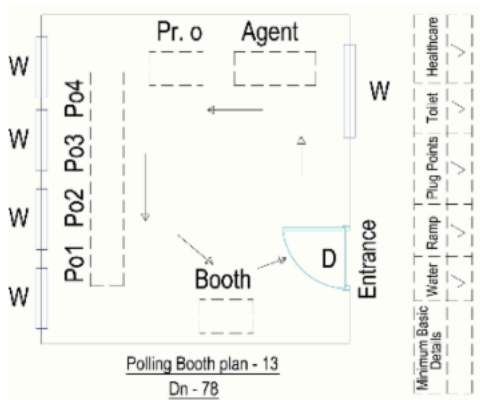

Google Map View

Chennai Middle School - Tana st.

Polling Station Building Front View

AEE Unit Office - Arunachalam st.

Polling Station Front View

Cad View

Key MAP View

சட்டமன்றத் தொகுதியின் எண் மற்றும் பெயர் : 16-எழும்பூர் பிரிவு எண் மற்றும் பெயர் 1-புரசைவாக்கம் வார்டு எண். 78 ஏமி தெரு