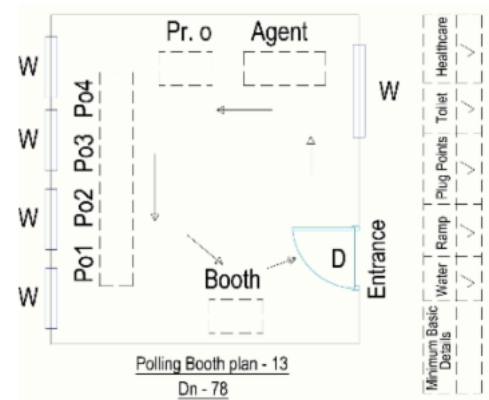

Google Map View

Chennai Middle School - Tana st.

Polling Station Building Front View

AEE Unit Office - Arunachalam st.

Polling Station Front View

Cad View

Key MAP View

சட்டமன்றத் தொகுதியின் எண் மற்றும் பெயர் : 16-எழும்பூர் பிரிவு எண் மற்றும் பெயர் 1-புரசைவாக்கம் வார்டு எண். 78 ஏமி தெரு