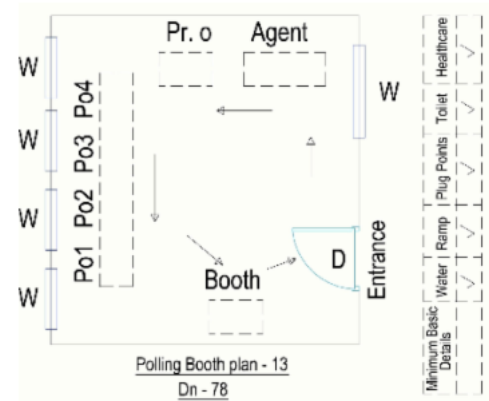

Google Map View

Chennai Middle School - Tana st.

Polling Station Building Front View

AEE Unit Office - Arunachalam st.

Polling Station Front View

Cad View

Key MAP View

சட்டமன்றத் தொகுதியின் எண் மற்றும் பெயர் : 16-எழும்பூர் பிரிவு எண் மற்றும் பெயர் 1-புரசைவாக்கம் வார்டு எண். 78 ஏமி தெரு