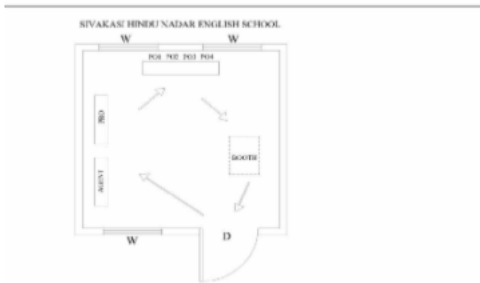

வாக்காளர் பதிவு அலுவலரின்
கையொப்பம்

Nazri Naksha

Google Map View

Polling Station Building Front View

Polling Station Front View

Cad View

Key MAP View

Minimum Basic Amenities	Water Available	Ramp Available	Plug points Available	Toilet Available	Healthcare Available
-------------------------	-----------------	----------------	-----------------------	------------------	----------------------