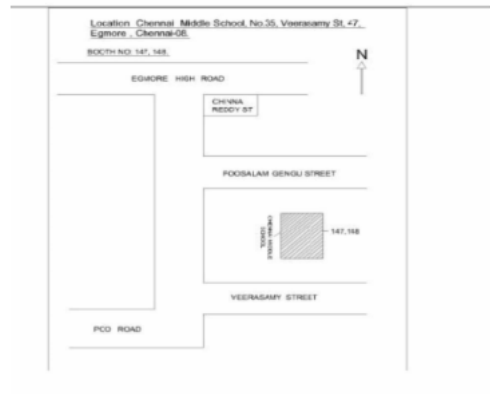

Key MAP View