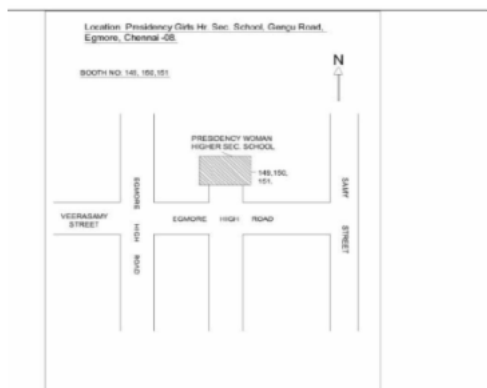

Key MAP View