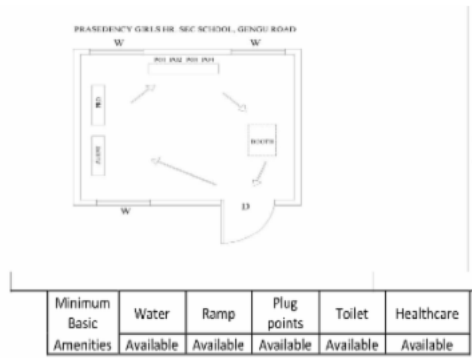

Cad View

Key MAP View