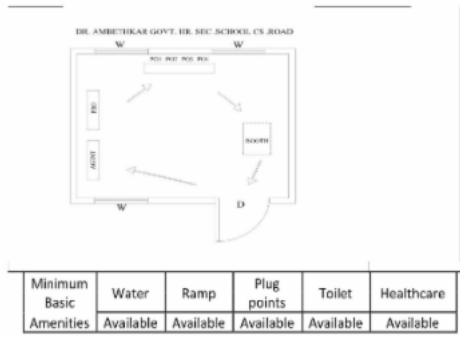

Cad View

Key MAP View