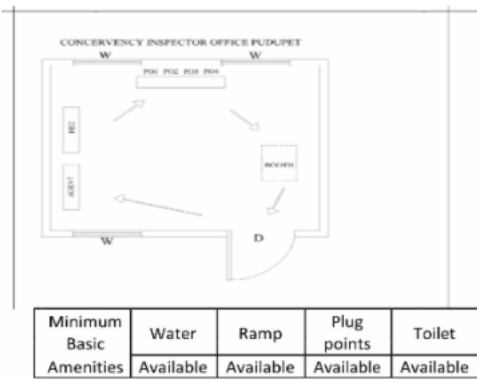

வாக்காளர் பதிவு அலுவலரின்  
கையொப்பம்

Nazri Naksha

Google Map View

Polling Station Building Front View

Polling Station Front View

Cad View

Key MAP View

சட்டமன்றத் தொகுதியின் எண் மற்றும் பெயர் : 16-எழும்பூர்  
பிரிவு எண் மற்றும் பெயர் 1-புதுப்பேட்டை வார்டு எண். 61 டிரைவர் தெரு