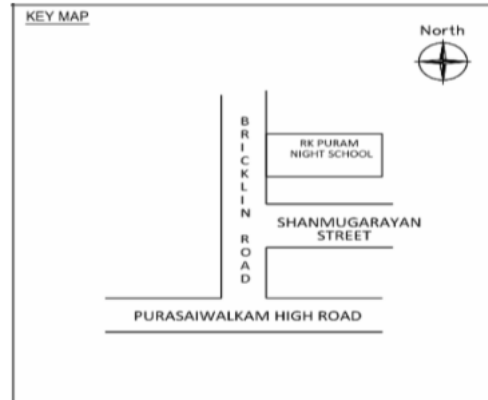

வாக்காளர் பதிவு அலுவலரின்
கையொப்பம்

Nazri Naksha

Google Map View

Polling Station Building Front View

Polling Station Front View

Cad View

Key MAP View

சட்டமன்றத் தொகுதியின் எண் மற்றும் பெயர் : 16-எழும்பூர்
பிரிவு எண் மற்றும் பெயர் 1-புரசைவாக்கம் வார்டு எண். 99 திடீர் நகர்