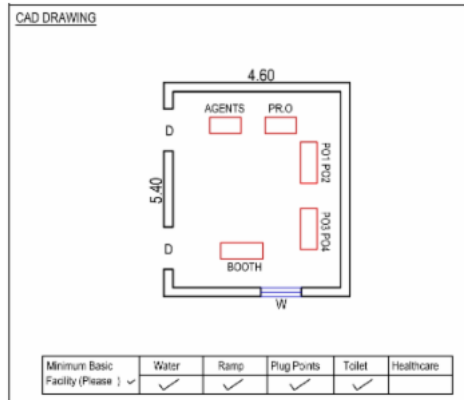

வாக்காளர் பதிவு அலுவலரின்
கையொப்பம்

Nazri Naksha

Google Map View

Polling Station Building Front View

Polling Station Front View

Cad View

Key MAP View

சட்டமன்றத் தொகுதியின் எண் மற்றும் பெயர் : 16-எழும்பூர்
பிரிவு எண் மற்றும் பெயர் 1-புரசைவாக்கம் வார்டு எண். 99 திடீர் நகர்