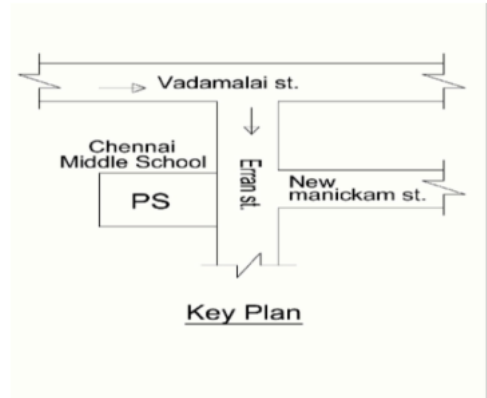

Key MAP View