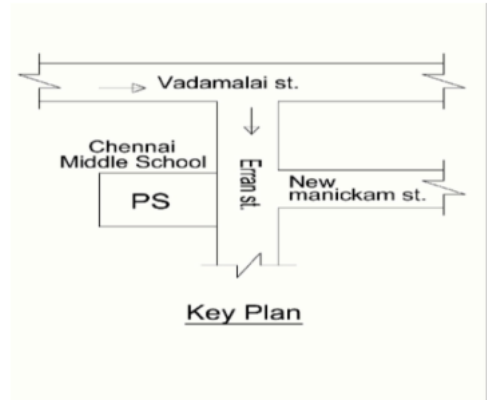

Chennai Middle School - Erran st.

Polling Station Front View

Chennai Middle School - Erran st.

Cad View

Key MAP View

சட்டமன்றத் தொகுதியின் எண் மற்றும் பெயர் : 16-எழும்பூர் பிரிவு எண் மற்றும் பெயர் 1-புரசைவாக்கம் வார்டு எண். 78 குட்டி தெரு