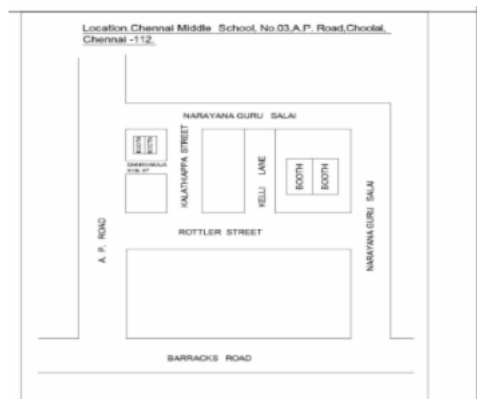

வாக்காளர் பதிவு அலுவலரின்
கையொப்பம்

Nazri Naksha

Google Map View

Polling Station Building Front View

Polling Station Street Front View

Cad View

Key MAP View

சட்டமன்றத் தொகுதியின் எண் மற்றும் பெயர் : 16-எழும்பூர்
பிரிவு எண் மற்றும் பெயர் 1-சூளை வார்டு எண். 58 அவதான பாப்பையர் சாலை கதவு எண் 85 முதல் 153 வரை 74 முதல் 124வரை