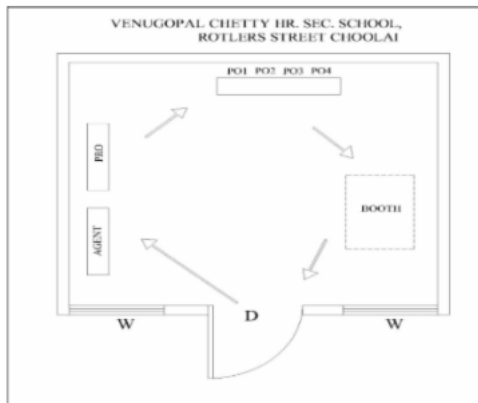

Cad View

Key MAP View