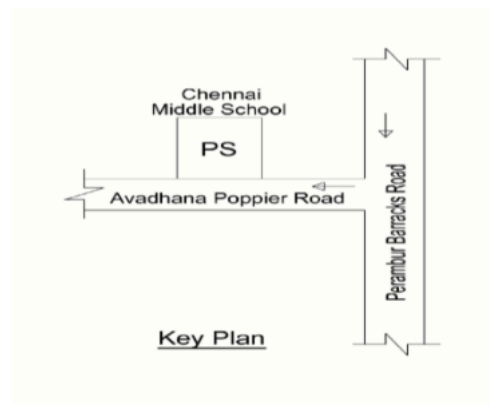

வாக்காளர் பதிவு அலுவலரின்
கையொப்பம்

Nazri Naksha

Google Map View

Polling Station Building Front View

Polling Station Front View

Cad View

Key MAP View

சட்டமன்றத் தொகுதியின் எண் மற்றும் பெயர் : 16-எழும்பூர்
பிரிவு எண் மற்றும் பெயர் 1-சூளை வார்டு எண். 78 ராகவன் தெரு