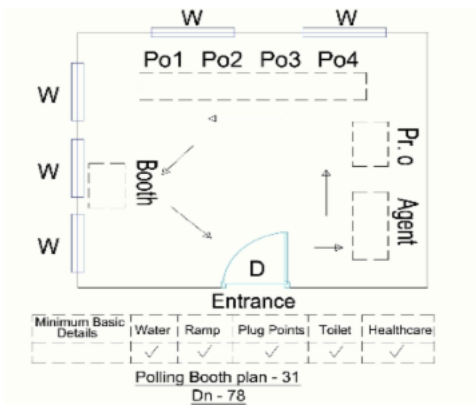

வாக்காளர் பதிவு அலுவலரின்
கையொப்பம்

Nazri Naksha

Google Map View

Polling Station Building Front View

Polling Station Front View

Cad View

Key MAP View

சட்டமன்றத் தொகுதியின் எண் மற்றும் பெயர் : 16-எழும்பூர்
பிரிவு எண் மற்றும் பெயர் 1-சூளை வார்டு எண். 78 ராகவன் தெரு