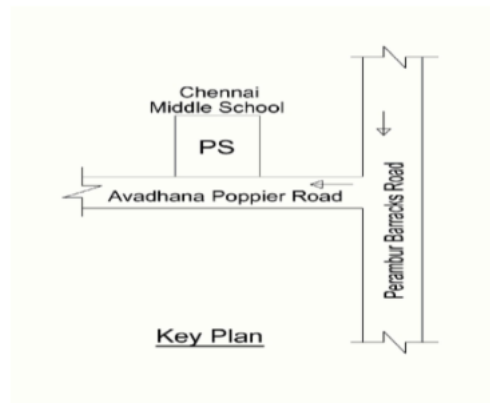

வாக்காளர் பதிவு அலுவலரின்
கையொப்பம்

Nazri Naksha

Google Map View

Polling Station Building Front View

Polling Station Front View

Cad View

Key MAP View

சட்டமன்றத் தொகுதியின் எண் மற்றும் பெயர் : 16-எழும்பூர் பிரிவு எண் மற்றும் பெயர் 1-சூளை வார்டு எண். 78 நம்மாழ்வார் தெரு