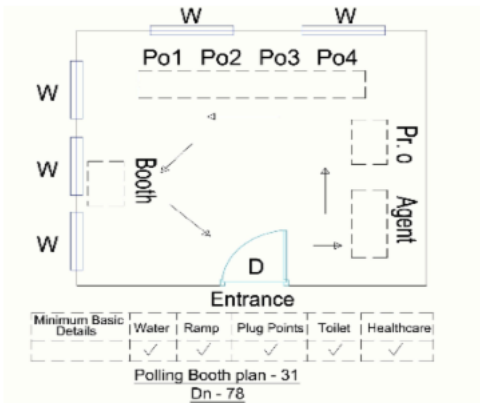

வாக்காளர் பதிவு அலுவலரின்
கையொப்பம்

Nazri Naksha

Google Map View

Polling Station Building Front View

Polling Station Front View

Cad View

Key MAP View

சட்டமன்றத் தொகுதியின் எண் மற்றும் பெயர் : 16-எழும்பூர் பிரிவு எண் மற்றும் பெயர் 1-சூளை வார்டு எண். 78 நம்மாழ்வார் தெரு