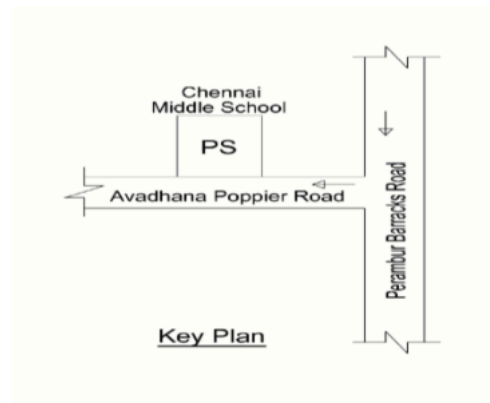

Key MAP View