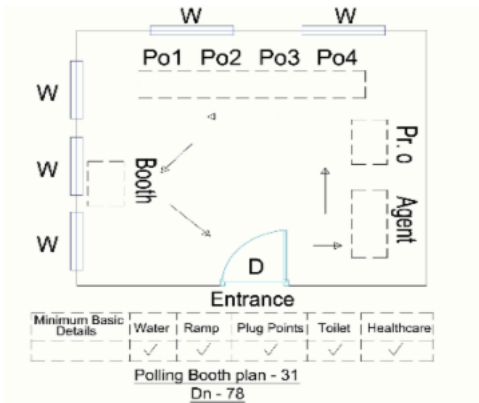

வாக்காளர் பதிவு அலுவலரின்
கையொப்பம்

Nazri Naksha

Google Map View

Polling Station Building Front View

Polling Station Front View

Cad View

Key MAP View

1 பெயர் : மல்லிகா தாயின் பெயர் : தயாலன் வீட்டு எண் : 0 வயது : 39 பாலினம் : பெண் Photo is available	WIR1704121	2 பெயர் : பாலமுரளிதரன் தந்தை பெயர் : குப்புசாமி வீட்டு எண் : 1 வயது : 63 பாலினம் : ஆண் Photo is available	WIR0613422	3 பெயர் : கிரிஜா கணவர் பெயர் : பாலமுரளிதரன் வீட்டு எண் : 1 வயது : 56 பாலினம் : பெண் Photo is available	WIR0712034
4 பெயர் : நாராயணன் தந்தை பெயர் : ராஜா வீட்டு எண் : 1 வயது : 55 பாலினம் : ஆண் Photo is available	WIR1545359	5 பெயர் : நந்தகுமார் தந்தை பெயர் : சாரங்கன் வீட்டு எண் : 1 வயது : 52 பாலினம் : ஆண் Photo is available	WIR0274563	6 பெயர் : சகிலா கணவர் பெயர் : நந்தகுமார் வீட்டு எண் : 1 வயது : 49 பாலினம் : பெண் Photo is available	WIR0274555
7 பெயர் : கோகிலா தந்தை பெயர் : ராகவன் வீட்டு எண் : 1 வயது : 29 பாலினம் : பெண் Photo is available	WIR1032341	8 பெயர் : ரோகினி தந்தை பெயர் : நந்தகுமார் வீட்டு எண் : 1 வயது : 27 பாலினம் : பெண் Photo is available	WIR1148584	9 பெயர் : நந்தகுமார் தந்தை பெயர் : பாலமுரளிதரன் வீட்டு எண் : 1 வயது : 26 பாலினம் : ஆண் Photo is available	WIR1185297
10 பெயர் : திவ்யா தந்தை பெயர் : பால முரளிதரன் வீட்டு எண் : 1 வயது : 23 பாலினம் : பெண் Photo is available	WIR1614643	11 பெயர் : உதயகுமார் தந்தை பெயர் : நாராயணன் வீட்டு எண் : 1/1 வயது : 23 பாலினம் : ஆண் Photo is available	WIR1764604	12 பெயர் : ஜெயா கணவர் பெயர் : ராஜ் வீட்டு எண் : 1-2 வயது : 79 பாலினம் : பெண் Photo is available	WIR1328947
13 பெயர் : பாரதி கணவர் பெயர் : நாராயணன் வீட்டு எண் : 1-2 வயது : 46 பாலினம் : பெண் Photo is available	FRC1250752	14 பெயர் : சண்முகம் தந்தை பெயர் : வேணுகோபால் வீட்டு எண் : 4 வயது : 61 பாலினம் : ஆண் Photo is available	WIR1103233	15 பெயர் : வெங்கடேஷ் தந்தை பெயர் : மாறன் வீட்டு எண் : 4 வயது : 36 பாலினம் : ஆண் Photo is available	WIR0178996
16 பெயர் : சங்கர நாராயணன் தாயின் பெயர் : விஜயலட்சுமி வீட்டு எண் : 52 வயது : 25 பாலினம் : ஆண் Photo is available	WIR1205368	17 பெயர் : திலகவதி கணவர் பெயர் : கதிரேசன் வீட்டு எண் : 4-2 வயது : 66 பாலினம் : பெண் Photo is available	WIR1328988	18 பெயர் : விஜயலக்ஷ்மி கணவர் பெயர் : சண்முகம் வீட்டு எண் : 4/52 வயது : 53 பாலினம் : பெண் Photo is available	FRC3449527
19 பெயர் : சங்கர நாராயணன் தந்தை பெயர் : சண்முகம் வீட்டு எண் : 4/52 வயது : 25 பாலினம் : ஆண் Photo is available	WIR1572452	20 பெயர் : குணவதி தந்தை பெயர் : ராகவன் வீட்டு எண் : 5 வயது : 46 பாலினம் : பெண் Photo is available	WIR0877704	21 பெயர் : தனலட்சுமி கணவர் பெயர் : ஜோதிராமலிங்கம் வீட்டு எண் : 5-1 வயது : 70 பாலினம் : பெண் Photo is available	WIR0967034
22 பெயர் : ராஜ்குமார் தந்தை பெயர் : ஜோதிராமலிங்கம் வீட்டு எண் : 5-1 வயது : 55 பாலினம் : ஆண் Photo is available	WIR0966952	23 பெயர் : மைதிலி கணவர் பெயர் : ராஜ்குமார் வீட்டு எண் : 5-1 வயது : 52 பாலினம் : பெண் Photo is available	WIR0967166	24 பெயர் : விக்னேஷ்குமார் தந்தை பெயர் : ராஜ்குமார் வீட்டு எண் : 5-1 வயது : 28 பாலினம் : ஆண் Photo is available	WIR0966937
25 பெயர் : ராஜசேகரன் தந்தை பெயர் : வேணுகோபால் வீட்டு எண் : 5-2 வயது : 78 பாலினம் : ஆண் Photo is available	WIR0625327	26 பெயர் : பவித்ரா தந்தை பெயர் : கிருஷ்ணமூர்த்தி வீட்டு எண் : 5/3 வயது : 26 பாலினம் : பெண் Photo is available	WIR1232602	27 பெயர் : இந்திரகுமாரி கணவர் பெயர் : குலாப்சந்த் வீட்டு எண் : 6 வயது : 50 பாலினம் : பெண் Photo is available	WIR0454132
28 பெயர் : பரத் தந்தை பெயர் : கோபால்கிருஷ்ணன் வீட்டு எண் : 6-1 வயது : 30 பாலினம் : ஆண் Photo is available	WIR1019801	29 பெயர் : கிஷோர் ஜீகிட் தந்தை பெயர் : ராஜேந்திரகுமார் வீட்டு எண் : 6/1 வயது : 27 பாலினம் : ஆண் Photo is available	WIR1162239	30 பெயர் : திலீப் குமார் ஜீகித் தந்தை பெயர் : ராஜேந்திர குமார் ஜீகித் வீட்டு எண் : 6/1 வயது : 22 பாலினம் : ஆண் Photo is available	WIR1669720