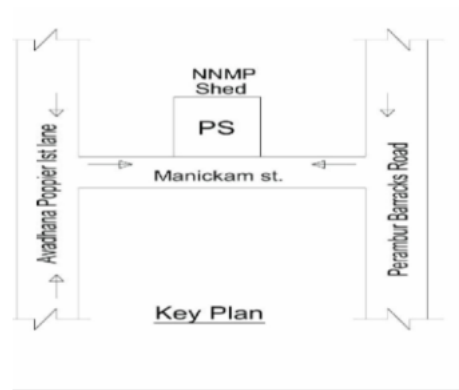

Polling Station Front View

NNMP Shed - Manickam st.

NNMP Shed - Manickam st.

Cad View

Key MAP View

1 பெயர் : ரமணி கணவர் பெயர்: தேவராஸ் வீட்டு எண் : 1 வயது : 60 பாலினம் : பெண் Photo is available	WIR0236042	2 பெயர் : சமணன் தந்தை பெயர்: சண்முகம் வீட்டு எண் : 1 வயது : 56 பாலினம் : ஆண் Photo is available	WIR1033711	3 பெயர் : தனலட்சுமி கணவர் பெயர்: கோதண்டம் வீட்டு எண் : 1 வயது : 56 பாலினம் : பெண் Photo is available	WIR1162379
4 பெயர் : வீரராகவன் தந்தை பெயர்: முனிரத்தினம் வீட்டு எண் : 1 வயது : 53 பாலினம் : ஆண் Photo is available	WIR0235853	5 பெயர் : லதா கணவர் பெயர்: லட்சுமணன் வீட்டு எண் : 1 வயது : 52 பாலினம் : பெண் Photo is available	WIR1033844	6 பெயர் : கீதா கணவர் பெயர்: வீரராகவன் வீட்டு எண் : 1 வயது : 47 பாலினம் : பெண் Photo is available	WIR0236422
7 பெயர் : வினோத் தந்தை பெயர்: லட்சுமணன் வீட்டு எண் : 1 வயது : 30 பாலினம் : ஆண் Photo is available	WIR1033786	8 பெயர் : தினேஷ் தந்தை பெயர்: தேவராஜ் வீட்டு எண் : 1 வயது : 29 பாலினம் : ஆண் Photo is available	WIR0967786	9 பெயர் : தரணி தந்தை பெயர்: ரங்கநாதன் வீட்டு எண் : 1-3 வயது : 51 பாலினம் : ஆண் Photo is available	FRC1269372
10 பெயர் : புஷ்பலதா தந்தை பெயர்: தேவராஜ் வீட்டு எண் : 1-5 வயது : 51 பாலினம் : பெண் Photo is available	WIR1282284	11 பெயர் : குமரேஸ்வரி கணவர் பெயர்: ராம்குமார் வீட்டு எண் : 2 வயது : 39 பாலினம் : பெண் Photo is available	WIR0967513	12 பெயர் : சாருஹாசன் தந்தை பெயர்: முருகன் வீட்டு எண் : 2 வயது : 30 பாலினம் : ஆண் Photo is available	WIR0713677
13 பெயர் : ராம்குமார் தந்தை பெயர்: திருப்பதி வீட்டு எண் : 2-1 வயது : 46 பாலினம் : ஆண் Photo is available	FRC1271238	14 பெயர் : ராஜா குரு தந்தை பெயர்: கமலா நாதன் வீட்டு எண் : 2/63 வயது : 53 பாலினம் : ஆண் Photo is available	WIR1597459	15 பெயர் : செல்வராஜ் தந்தை பெயர்: மணி வேல் வீட்டு எண் : 4 வயது : 69 பாலினம் : ஆண் Photo is available	WIR0626564
16 பெயர் : சம்பந்தன் தந்தை பெயர்: தர்மன் வீட்டு எண் : 4 வயது : 63 பாலினம் : ஆண் Photo is available	WIR0235960	17 பெயர் : கலையரசி கணவர் பெயர்: சம்பந்தன் வீட்டு எண் : 4 வயது : 56 பாலினம் : பெண் Photo is available	WIR0236430	18 பெயர் : அகிலேஷ் குமார் தந்தை பெயர்: ராம் லகன் வீட்டு எண் : 4 வயது : 34 பாலினம் : ஆண் Photo is available	WIR0713719
19 பெயர் : தீபக் குமார் தந்தை பெயர்: ராம் லகன் வீட்டு எண் : 4 வயது : 34 பாலினம் : ஆண் Photo is available	WIR0713586	20 பெயர் : ராஜ்குமார் தந்தை பெயர்: ராம் லகன் வீட்டு எண் : 4 வயது : 33 பாலினம் : ஆண் Photo is available	WIR0713578	21 பெயர் : ராம்லகான் தந்தை பெயர்: பூநீடாச் வீட்டு எண் : 4-1 வயது : 71 பாலினம் : ஆண் Photo is available	FRC2152957
22 பெயர் : கோதண்டராமன் தந்தை பெயர்: செல்வராஜ் வீட்டு எண் : 4-4 வயது : 41 பாலினம் : ஆண் Photo is available	FRC1269943	23 பெயர் : கோபிகிருஷ்ணன் தந்தை பெயர்: கோவிந்தராஜ் வீட்டு எண் : 4-6 வயது : 56 பாலினம் : ஆண் Photo is available	FRC3521531	24 பெயர் : தேவி கணவர் பெயர்: கோபிகிருஷ்ணன் வீட்டு எண் : 4-6 வயது : 46 பாலினம் : பெண் Photo is available	FRC1269950
25 பெயர் : மாரியப்பன் தந்தை பெயர்: சண்முகம் வீட்டு எண் : 4/62 வயது : 47 பாலினம் : ஆண் Photo is available	FBC3328887	26 பெயர் : தனலட்சுமி கணவர் பெயர்: மாரியப்பன் வீட்டு எண் : 4/62 வயது : 43 பாலினம் : பெண் Photo is available	FBC3328549	27 பெயர் : சண்முக பிரியா தந்தை பெயர்: மாரியப்பன் வீட்டு எண் : 4/62 வயது : 21 பாலினம் : பெண் Photo is available	WIR1706654
28 பெயர் : ஹேமலதா கணவர் பெயர்: சுரேஷ் வீட்டு எண் : 5 வயது : 44 பாலினம் : பெண் Photo is available	WIR0236141	29 பெயர் : பிரபாகர் தந்தை பெயர்: மேகராங்கம் வீட்டு எண் : 5 வயது : 42 பாலினம் : ஆண் Photo is available	WIR0236448	30 பெயர் : வினோத்குமார் தந்தை பெயர்: ராமகிருஷ்ணன் வீட்டு எண் : 5 வயது : 30 பாலினம் : ஆண் Photo is available	WIR0713495