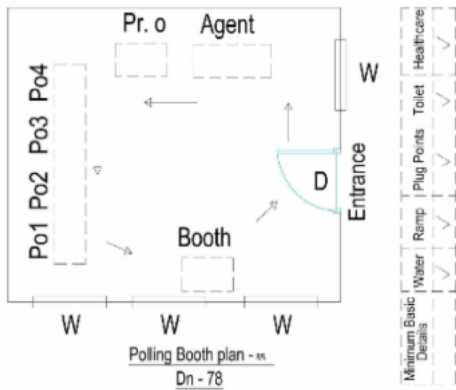

Polling Station Front View

NNMP Shed - Manickam st.

NNMP Shed - Manickam st.

Cad View

Key MAP View

1 பெயர் : ரமணி கணவர் பெயர்: தேவராஸ் வீட்டு எண் : 1 வயது : 60 பாலினம் : பெண் Photo is available	WIR0236042	2 பெயர் : சமணன் தந்தை பெயர்: சண்முகம் வீட்டு எண் : 1 வயது : 56 பாலினம் : ஆண் Photo is available	WIR1033711	3 பெயர் : தனலட்சுமி கணவர் பெயர்: கோதண்டம் வீட்டு எண் : 1 வயது : 56 பாலினம் : பெண் Photo is available	WIR1162379
4 பெயர் : வீரராகவன் தந்தை பெயர்: முனிரத்தினம் வீட்டு எண் : 1 வயது : 53 பாலினம் : ஆண் Photo is available	WIR0235853	5 பெயர் : லதா கணவர் பெயர்: லட்சுமணன் வீட்டு எண் : 1 வயது : 52 பாலினம் : பெண் Photo is available	WIR1033844	6 பெயர் : கீதா கணவர் பெயர்: வீரராகவன் வீட்டு எண் : 1 வயது : 47 பாலினம் : பெண் Photo is available	WIR0236422
7 பெயர் : வினோத் தந்தை பெயர்: லட்சுமணன் வீட்டு எண் : 1 வயது : 30 பாலினம் : ஆண் Photo is available	WIR1033786	8 பெயர் : தினேஷ் தந்தை பெயர்: தேவராஜ் வீட்டு எண் : 1 வயது : 29 பாலினம் : ஆண் Photo is available	WIR0967786	9 பெயர் : தரணி தந்தை பெயர்: ரங்கநாதன் வீட்டு எண் : 1-3 வயது : 51 பாலினம் : ஆண் Photo is available	FRC1269372
10 பெயர் : புஷ்பலதா தந்தை பெயர்: தேவராஜ் வீட்டு எண் : 1-5 வயது : 51 பாலினம் : பெண் Photo is available	WIR1282284	11 பெயர் : குமரேஸ்வரி கணவர் பெயர்: ராம்குமார் வீட்டு எண் : 2 வயது : 39 பாலினம் : பெண் Photo is available	WIR0967513	12 பெயர் : சாருஹாசன் தந்தை பெயர்: முருகன் வீட்டு எண் : 2 வயது : 30 பாலினம் : ஆண் Photo is available	WIR0713677
13 பெயர் : ராம்குமார் தந்தை பெயர்: திருப்பதி வீட்டு எண் : 2-1 வயது : 46 பாலினம் : ஆண் Photo is available	FRC1271238	14 பெயர் : ராஜா குரு தந்தை பெயர்: கமலா நாதன் வீட்டு எண் : 2/63 வயது : 53 பாலினம் : ஆண் Photo is available	WIR1597459	15 பெயர் : செல்வராஜ் தந்தை பெயர்: மணி வேல் வீட்டு எண் : 4 வயது : 69 பாலினம் : ஆண் Photo is available	WIR0626564
16 பெயர் : சம்பந்தன் தந்தை பெயர்: தர்மன் வீட்டு எண் : 4 வயது : 63 பாலினம் : ஆண் Photo is available	WIR0235960	17 பெயர் : கலையரசி கணவர் பெயர்: சம்பந்தன் வீட்டு எண் : 4 வயது : 56 பாலினம் : பெண் Photo is available	WIR0236430	18 பெயர் : அகிலேஷ் குமார் தந்தை பெயர்: ராம் லகன் வீட்டு எண் : 4 வயது : 34 பாலினம் : ஆண் Photo is available	WIR0713719
19 பெயர் : தீபக் குமார் தந்தை பெயர்: ராம் லகன் வீட்டு எண் : 4 வயது : 34 பாலினம் : ஆண் Photo is available	WIR0713586	20 பெயர் : ராஜ்குமார் தந்தை பெயர்: ராம் லகன் வீட்டு எண் : 4 வயது : 33 பாலினம் : ஆண் Photo is available	WIR0713578	21 பெயர் : ராம்லகான் தந்தை பெயர்: பூநீடாச் வீட்டு எண் : 4-1 வயது : 71 பாலினம் : ஆண் Photo is available	FRC2152957
22 பெயர் : கோதண்டராமன் தந்தை பெயர்: செல்வராஜ் வீட்டு எண் : 4-4 வயது : 41 பாலினம் : ஆண் Photo is available	FRC1269943	23 பெயர் : கோபிகிருஷ்ணன் தந்தை பெயர்: கோவிந்தராஜ் வீட்டு எண் : 4-6 வயது : 56 பாலினம் : ஆண் Photo is available	FRC3521531	24 பெயர் : தேவி கணவர் பெயர்: கோபிகிருஷ்ணன் வீட்டு எண் : 4-6 வயது : 46 பாலினம் : பெண் Photo is available	FRC1269950
25 பெயர் : மாரியப்பன் தந்தை பெயர்: சண்முகம் வீட்டு எண் : 4/62 வயது : 47 பாலினம் : ஆண் Photo is available	FBC3328887	26 பெயர் : தனலட்சுமி கணவர் பெயர்: மாரியப்பன் வீட்டு எண் : 4/62 வயது : 43 பாலினம் : பெண் Photo is available	FBC3328549	27 பெயர் : சண்முக பிரியா தந்தை பெயர்: மாரியப்பன் வீட்டு எண் : 4/62 வயது : 21 பாலினம் : பெண் Photo is available	WIR1706654
28 பெயர் : ஹேமலதா கணவர் பெயர்: சுரேஷ் வீட்டு எண் : 5 வயது : 44 பாலினம் : பெண் Photo is available	WIR0236141	29 பெயர் : பிரபாகர் தந்தை பெயர்: மேகராங்கம் வீட்டு எண் : 5 வயது : 42 பாலினம் : ஆண் Photo is available	WIR0236448	30 பெயர் : வினோத்குமார் தந்தை பெயர்: ராமகிருஷ்ணன் வீட்டு எண் : 5 வயது : 30 பாலினம் : ஆண் Photo is available	WIR0713495