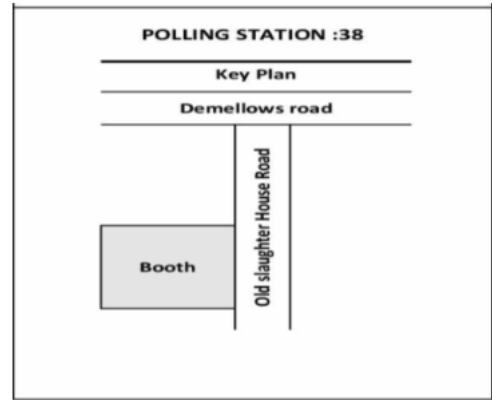

Key MAP View