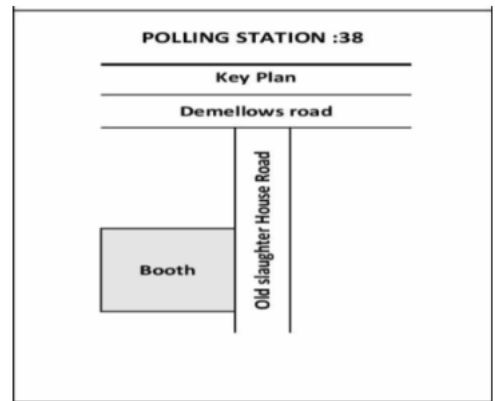

Key MAP View