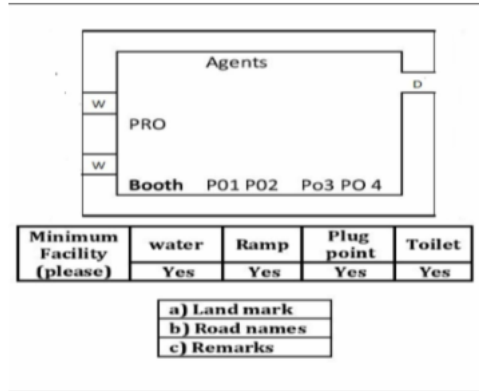

வாக்காளர் பதிவு அலுவலரின்
கையொப்பம்

Nazri Naksha

Google Map View

Polling Station Building Front View

Polling Station Front View

Cad View

Key MAP View

1 பெயர் : தேவகுமார் தந்தை பெயர்: சேகர் வீட்டு எண் : 3 வயது : 45 பாலினம் : ஆண்	WIR0533414 Photo is available	2 பெயர் : அமுதா கணவர் பெயர்: சேகர் வீட்டு எண் : 3-5 வயது : 68 பாலினம் : பெண்	WIR0533331 Photo is available	3 பெயர் : தேவேந்திரன் தந்தை பெயர்: சேகர் வீட்டு எண் : 3-5 வயது : 47 பாலினம் : ஆண்	WIR0533505 Photo is available
4 பெயர் : ஜெயலட்சுமி தந்தை பெயர்: மூர்த்தி வீட்டு எண் : 4 வயது : 36 பாலினம் : பெண்	WIR0456541 Photo is available	5 பெயர் : கலைவாணி தந்தை பெயர்: மூர்த்தி வீட்டு எண் : 4 வயது : 34 பாலினம் : பெண்	WIR0456731 Photo is available	6 பெயர் : ஜானகி தந்தை பெயர்: மூர்த்தி வீட்டு எண் : 4 வயது : 32 பாலினம் : பெண்	WIR0699678 Photo is available
7 பெயர் : மூர்த்தி தந்தை பெயர்: எல்லப்பன் வீட்டு எண் : 4-1 வயது : 66 பாலினம் : ஆண்	WIR1336064 Photo is available	8 பெயர் : ராஜீ தந்தை பெயர்: எல்லப்பன் வீட்டு எண் : 4-2 வயது : 69 பாலினம் : ஆண்	JLV1266428 Photo is available	9 பெயர் : ஏ ஜி பாலாஜி தந்தை பெயர்: குறைவையா வீட்டு எண் : 4/5 வயது : 59 பாலினம் : ஆண்	WIR1727478 Photo is available
10 பெயர் : ஹேமாவதி கணவர் பெயர்: மணி வீட்டு எண் : 5 வயது : 65 பாலினம் : பெண்	WIR0319327 Photo is available	11 பெயர் : சிவானந்தி கணவர் பெயர்: ஆறுமுகநாதன் வீட்டு எண் : 5 வயது : 39 பாலினம் : பெண்	WIR0805812 Photo is available	12 பெயர் : பிரகாஷ் தந்தை பெயர்: முனுசாமி வீட்டு எண் : 5 வயது : 34 பாலினம் : ஆண்	WIR0318022 Photo is available
13 பெயர் : கவிதா தந்தை பெயர்: அமுல்தாஸ் வீட்டு எண் : 5 வயது : 33 பாலினம் : பெண்	WIR0969212 Photo is available	14 பெயர் : கோமதி தந்தை பெயர்: துரைக்கண்ணு வீட்டு எண் : 5 வயது : 32 பாலினம் : பெண்	WIR0602094 Photo is available	15 பெயர் : நந்த குமார் தந்தை பெயர்: முனுசாமி வீட்டு எண் : 5 வயது : 30 பாலினம் : ஆண்	WIR0969089 Photo is available
16 பெயர் : கன்னியப்பன் தந்தை பெயர்: கணபதி வீட்டு எண் : 5/1 வயது : 69 பாலினம் : ஆண்	JLV1244912 Photo is available	17 பெயர் : எல்லம்மாள் கணவர் பெயர்: கன்னியப்பன் வீட்டு எண் : 5/1 வயது : 61 பாலினம் : பெண்	WIR1427103 Photo is available	18 பெயர் : சீனிவாசன் தந்தை பெயர்: பெருமாள் வீட்டு எண் : 5-1 வயது : 52 பாலினம் : ஆண்	JLV1266469 Photo is available
19 பெயர் : முனுசாமி தந்தை பெயர்: வீராசாமி வீட்டு எண் : 5-3 வயது : 57 பாலினம் : ஆண்	WIR0925420 Photo is available	20 பெயர் : காஞ்சனா கணவர் பெயர்: முனுசாமி வீட்டு எண் : 5-3 வயது : 52 பாலினம் : பெண்	WIR0925412 Photo is available	21 பெயர் : சேதுசங்கர் தந்தை பெயர்: சுப்பையா வீட்டு எண் : 5-6 வயது : 67 பாலினம் : ஆண்	JLV2944932 Photo is available
22 பெயர் : லட்சுமி கணவர் பெயர்: சேதுசங்கர் வீட்டு எண் : 5-6 வயது : 60 பாலினம் : பெண்	WIR1336072 Photo is available	23 பெயர் : அமுல்தாஸ் தந்தை பெயர்: இளையபெருமாள் வீட்டு எண் : 5-8 வயது : 67 பாலினம் : ஆண்	WIR1336080 Photo is available	24 பெயர் : அமுதா கணவர் பெயர்: அமுல்தாஸ் வீட்டு எண் : 5-8 வயது : 62 பாலினம் : பெண்	WIR1336098 Photo is available
25 பெயர் : கல்பனா தந்தை பெயர்: அமுல்தாஸ் வீட்டு எண் : 5-8 வயது : 41 பாலினம் : பெண்	JLV2818573 Photo is available	26 பெயர் : வடிவேல் தந்தை பெயர்: ஜீவானந்தம் வீட்டு எண் : 5-10 வயது : 53 பாலினம் : ஆண்	WIR1336106 Photo is available	27 பெயர் : வசந்தி கணவர் பெயர்: வடிவேல் வீட்டு எண் : 5-10 வயது : 51 பாலினம் : பெண்	JLV0698365 Photo is available
28 பெயர் : வசந்தா கணவர் பெயர்: துரைக்கண்ணு வீட்டு எண் : 5-13 வயது : 55 பாலினம் : பெண்	JLV1270925 Photo is available	29 பெயர் : ரமணிபாய் கணவர் பெயர்: ஜீவானந்தம் வீட்டு எண் : 5-16 வயது : 70 பாலினம் : பெண்	WIR1336130 Photo is available	30 பெயர் : தீனதயாளன் தந்தை பெயர்: ஜீவானந்தம் வீட்டு எண் : 5-16 வயது : 50 பாலினம் : ஆண்	WIR1336148 Photo is available