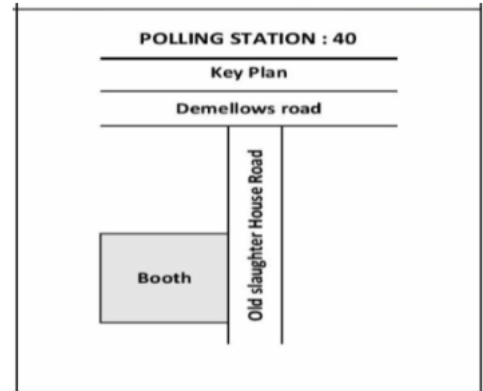

Cad View

Key MAP View