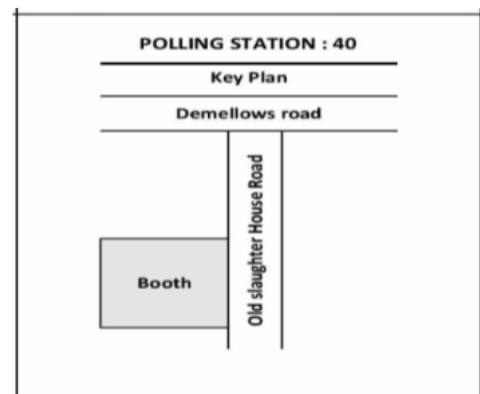

Cad View

Key MAP View