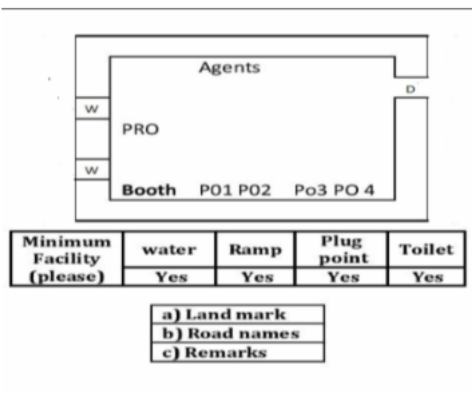

Cad View

Key MAP View