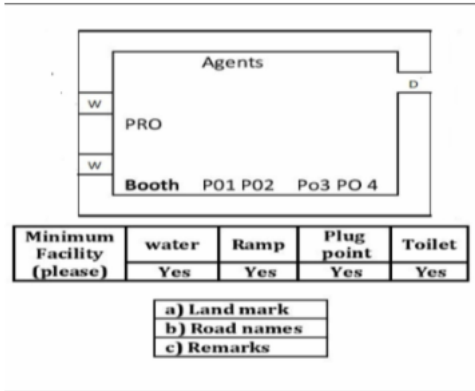

வாக்காளர் பதிவு அலுவலரின்  
கையொப்பம்

**Nazri Naksha**

**Google Map View**

**Polling Station Building Front View**

**Polling Station Front View**

**Cad View**

**Key MAP View**

சட்டமன்றத் தொகுதியின் எண் மற்றும் பெயர் : 16-எழும்பூர்  
பிரிவு எண் மற்றும் பெயர் 1-சூளை வார்டு எண். 77 தொடக்ககலை குமரப்பா தெரு