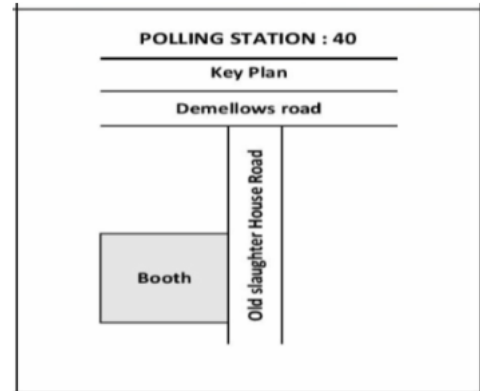

வாக்காளர் பதிவு அலுவலரின்  
கையொப்பம்

**Nazri Naksha**

**Google Map View**

**Polling Station Building Front View**

**Polling Station Front View**

**Cad View**

**Key MAP View**

சட்டமன்றத் தொகுதியின் எண் மற்றும் பெயர் : 16-எழும்பூர்  
பிரிவு எண் மற்றும் பெயர் 1-சூளை வார்டு எண். 77 தொடக்ககலை குமரப்பா தெரு