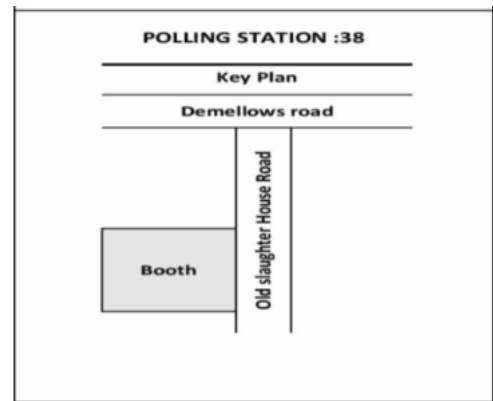

Key MAP View