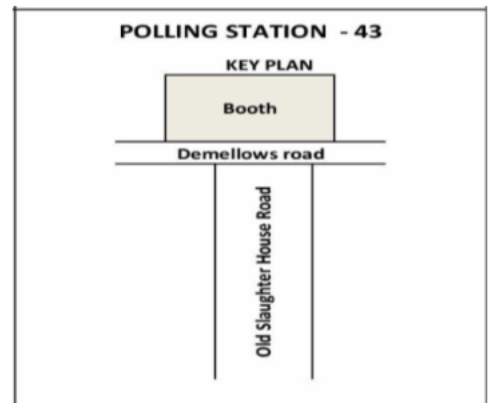

வாக்காளர் பதிவு அலுவலரின்
கையொப்பம்

Nazri Naksha

Google Map View

Polling Station Building Front View

Polling Station Front View

Cad View

Key MAP View

1 பெயர் : மணிகண்டன் தந்தை பெயர் : மூர்த்தி வீட்டு எண் : 1 வயது : 35 பாலினம் : ஆண் Photo is available	WIR0326678	2 பெயர் : முருகன் தந்தை பெயர் : அன்பு வீட்டு எண் : 16/739 வயது : 21 பாலினம் : ஆண் Photo is available	WIR1688282	3 பெயர் : கோபி இதரர் பெயர் : ஸ்ரீநம்மா ஜீ வீட்டு எண் : 16 2-வது தளம் வயது : 45 பாலினம் : ஆண் Photo is available	WIR1674878
4 பெயர் : சீனம்மா கோ கணவர் பெயர் : கோபி வீட்டு எண் : 16 2-வது தளம் வயது : 42 பாலினம் : பெண் Photo is available	WIR1674860	5 பெயர் : ரேணுகா கணவர் பெயர் : சரவணன் வீட்டு எண் : 716 வயது : 51 பாலினம் : பெண் Photo is available	WIR0030452	# 6 பெயர் : சங்கீதா ச கணவர் பெயர் : சத்தியா வீட்டு எண் : 722 வயது : 43 பாலினம் : பெண் Photo is available	JLV1349117
7 பெயர் : தமிழ் மணி தந்தை பெயர் : மணிதேவன் வீட்டு எண் : 723 வயது : 48 பாலினம் : ஆண் Photo is available	WIR0182253	8 பெயர் : அருள்மணி தந்தை பெயர் : மணிதேவன் வீட்டு எண் : 723 வயது : 42 பாலினம் : ஆண் Photo is available	JLV2101707	9 பெயர் : ஆறுமுகம் தந்தை பெயர் : வரதன் வீட்டு எண் : 724 வயது : 57 பாலினம் : ஆண் Photo is available	JLV1345420
10 பெயர் : அஞ்சலை கணவர் பெயர் : ஆறுமுகம் வீட்டு எண் : 724 வயது : 52 பாலினம் : பெண் Photo is available	JLV1346303	11 பெயர் : சம்பாத்தா கணவர் பெயர் : ரங்கநாதன் வீட்டு எண் : 725 வயது : 73 பாலினம் : பெண் Photo is available	JLV1347889	12 பெயர் : சண்முகம் தந்தை பெயர் : அங்கமுத்து வீட்டு எண் : 726 வயது : 77 பாலினம் : ஆண் Photo is available	WIR1367796
13 பெயர் : தனுசு கணவர் பெயர் : சண்முகம் வீட்டு எண் : 726 வயது : 67 பாலினம் : பெண் Photo is available	WIR1367804	14 பெயர் : செந்தில் குமார் தந்தை பெயர் : சண்முகம் வீட்டு எண் : 726 வயது : 43 பாலினம் : ஆண் Photo is available	WIR1367812	15 பெயர் : சங்கீதா தந்தை பெயர் : சண்முகம் வீட்டு எண் : 726 வயது : 42 பாலினம் : பெண் Photo is available	JLV1347624
16 பெயர் : வன்னிலா கணவர் பெயர் : செந்தில் வீட்டு எண் : 726 வயது : 40 பாலினம் : பெண் Photo is available	WIR0882258	17 பெயர் : கோவிந்தம்மாள் கணவர் பெயர் : இராமகிருஷ்ணன் வீட்டு எண் : 727 வயது : 67 பாலினம் : பெண் Photo is available	JLV2954592	18 பெயர் : ஹரிகிருஷ்ணன் தந்தை பெயர் : ராமகிருஷ்ணன் வீட்டு எண் : 727 வயது : 34 பாலினம் : ஆண் Photo is available	WIR0536938
19 பெயர் : பால கிருஷ்ணன் தாயின் பெயர் : கோவிந்தம்மாள் வீட்டு எண் : 727 வயது : 31 பாலினம் : ஆண் Photo is available	WIR0629998	20 பெயர் : வைதீஸ்வரி கணவர் பெயர் : அரிகிருஷ்ணன் வீட்டு எண் : 727 வயது : 30 பாலினம் : பெண் Photo is available	WIR1583673	21 பெயர் : ராதா கிருஷ்ணன் தந்தை பெயர் : ராம கிருஷ்ணன் வீட்டு எண் : 727 வயது : 28 பாலினம் : ஆண் Photo is available	WIR1104306
22 பெயர் : ஏகவள்ளி கணவர் பெயர் : வெங்கடேஷ் வீட்டு எண் : 728 வயது : 51 பாலினம் : பெண் Photo is available	JLV1195544	23 பெயர் : கிருஷ்ணன் தந்தை பெயர் : துரைசாமி வீட்டு எண் : 730 வயது : 76 பாலினம் : ஆண் Photo is available	WIR1367846	24 பெயர் : தயாளம்மாள் கணவர் பெயர் : கிருஷ்ணன் வீட்டு எண் : 730 வயது : 67 பாலினம் : பெண் Photo is available	WIR1367853
25 பெயர் : செல்வம் தந்தை பெயர் : கிருஷ்ணன் வீட்டு எண் : 730 வயது : 49 பாலினம் : ஆண் Photo is available	WIR1367861	26 பெயர் : பவானி தந்தை பெயர் : கிருஷ்ணன் வீட்டு எண் : 730 வயது : 43 பாலினம் : பெண் Photo is available	JLV0895029	27 பெயர் : தீபா கணவர் பெயர் : செல்வம் வீட்டு எண் : 730 வயது : 43 பாலினம் : பெண் Photo is available	JLV2917862
28 பெயர் : கல்யாணி கணவர் பெயர் : காத்தவராயன் வீட்டு எண் : 731 வயது : 73 பாலினம் : பெண் Photo is available	WIR1367879	29 பெயர் : ஜெகன் தந்தை பெயர் : காத்தவராயன் வீட்டு எண் : 731 வயது : 42 பாலினம் : ஆண் Photo is available	JLV1348317	30 பெயர் : நிஷாந்தி தந்தை பெயர் : காத்தவராயன் வீட்டு எண் : 731-16 வயது : 32 பாலினம் : பெண் Photo is available	WIR1123249