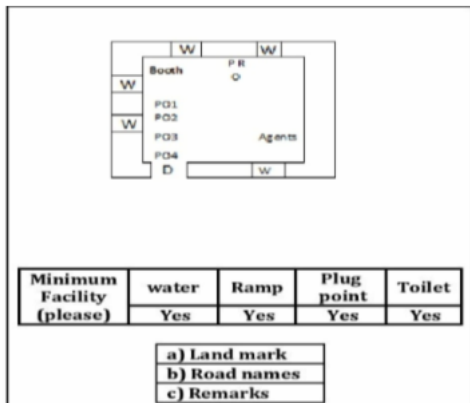

வாக்காளர் பதிவு அலுவலரின்
கையொப்பம்

Nazri Naksha

Google Map View

Polling Station Building Front View

Polling Station Front View

Cad View

Key MAP View

1 பெயர் : மணிகண்டன் தந்தை பெயர் : மூர்த்தி வீட்டு எண் : 1 வயது : 35 பாலினம் : ஆண் Photo is available	WIR0326678	2 பெயர் : முருகன் தந்தை பெயர் : அன்பு வீட்டு எண் : 16/739 வயது : 21 பாலினம் : ஆண் Photo is available	WIR1688282	3 பெயர் : கோபி இதரர் பெயர் : ஸ்ரீநம்மா ஜீ வீட்டு எண் : 16 2-வது தளம் வயது : 45 பாலினம் : ஆண் Photo is available	WIR1674878
4 பெயர் : சீனம்மா கோ கணவர் பெயர் : கோபி வீட்டு எண் : 16 2-வது தளம் வயது : 42 பாலினம் : பெண் Photo is available	WIR1674860	5 பெயர் : ரேணுகா கணவர் பெயர் : சரவணன் வீட்டு எண் : 716 வயது : 51 பாலினம் : பெண் Photo is available	WIR0030452	# 6 பெயர் : சங்கீதா ச கணவர் பெயர் : சத்தியா வீட்டு எண் : 722 வயது : 43 பாலினம் : பெண் Photo is available	JLV1349117
7 பெயர் : தமிழ் மணி தந்தை பெயர் : மணிதேவன் வீட்டு எண் : 723 வயது : 48 பாலினம் : ஆண் Photo is available	WIR0182253	8 பெயர் : அருள்மணி தந்தை பெயர் : மணிதேவன் வீட்டு எண் : 723 வயது : 42 பாலினம் : ஆண் Photo is available	JLV2101707	9 பெயர் : ஆறுமுகம் தந்தை பெயர் : வரதன் வீட்டு எண் : 724 வயது : 57 பாலினம் : ஆண் Photo is available	JLV1345420
10 பெயர் : அஞ்சலை கணவர் பெயர் : ஆறுமுகம் வீட்டு எண் : 724 வயது : 52 பாலினம் : பெண் Photo is available	JLV1346303	11 பெயர் : சம்பாத்தா கணவர் பெயர் : ரங்கநாதன் வீட்டு எண் : 725 வயது : 73 பாலினம் : பெண் Photo is available	JLV1347889	12 பெயர் : சண்முகம் தந்தை பெயர் : அங்கமுத்து வீட்டு எண் : 726 வயது : 77 பாலினம் : ஆண் Photo is available	WIR1367796
13 பெயர் : தனுசு கணவர் பெயர் : சண்முகம் வீட்டு எண் : 726 வயது : 67 பாலினம் : பெண் Photo is available	WIR1367804	14 பெயர் : செந்தில் குமார் தந்தை பெயர் : சண்முகம் வீட்டு எண் : 726 வயது : 43 பாலினம் : ஆண் Photo is available	WIR1367812	15 பெயர் : சங்கீதா தந்தை பெயர் : சண்முகம் வீட்டு எண் : 726 வயது : 42 பாலினம் : பெண் Photo is available	JLV1347624
16 பெயர் : வன்னிலா கணவர் பெயர் : செந்தில் வீட்டு எண் : 726 வயது : 40 பாலினம் : பெண் Photo is available	WIR0882258	17 பெயர் : கோவிந்தம்மாள் கணவர் பெயர் : இராமகிருஷ்ணன் வீட்டு எண் : 727 வயது : 67 பாலினம் : பெண் Photo is available	JLV2954592	18 பெயர் : ஹரிகிருஷ்ணன் தந்தை பெயர் : ராமகிருஷ்ணன் வீட்டு எண் : 727 வயது : 34 பாலினம் : ஆண் Photo is available	WIR0536938
19 பெயர் : பால கிருஷ்ணன் தாயின் பெயர் : கோவிந்தம்மாள் வீட்டு எண் : 727 வயது : 31 பாலினம் : ஆண் Photo is available	WIR0629998	20 பெயர் : வைதீஸ்வரி கணவர் பெயர் : அரிகிருஷ்ணன் வீட்டு எண் : 727 வயது : 30 பாலினம் : பெண் Photo is available	WIR1583673	21 பெயர் : ராதா கிருஷ்ணன் தந்தை பெயர் : ராம கிருஷ்ணன் வீட்டு எண் : 727 வயது : 28 பாலினம் : ஆண் Photo is available	WIR1104306
22 பெயர் : ஏகவள்ளி கணவர் பெயர் : வெங்கடேஷ் வீட்டு எண் : 728 வயது : 51 பாலினம் : பெண் Photo is available	JLV1195544	23 பெயர் : கிருஷ்ணன் தந்தை பெயர் : துரைசாமி வீட்டு எண் : 730 வயது : 76 பாலினம் : ஆண் Photo is available	WIR1367846	24 பெயர் : தயாளம்மாள் கணவர் பெயர் : கிருஷ்ணன் வீட்டு எண் : 730 வயது : 67 பாலினம் : பெண் Photo is available	WIR1367853
25 பெயர் : செல்வம் தந்தை பெயர் : கிருஷ்ணன் வீட்டு எண் : 730 வயது : 49 பாலினம் : ஆண் Photo is available	WIR1367861	26 பெயர் : பவானி தந்தை பெயர் : கிருஷ்ணன் வீட்டு எண் : 730 வயது : 43 பாலினம் : பெண் Photo is available	JLV0895029	27 பெயர் : தீபா கணவர் பெயர் : செல்வம் வீட்டு எண் : 730 வயது : 43 பாலினம் : பெண் Photo is available	JLV2917862
28 பெயர் : கல்யாணி கணவர் பெயர் : காத்தவராயன் வீட்டு எண் : 731 வயது : 73 பாலினம் : பெண் Photo is available	WIR1367879	29 பெயர் : ஜெகன் தந்தை பெயர் : காத்தவராயன் வீட்டு எண் : 731 வயது : 42 பாலினம் : ஆண் Photo is available	JLV1348317	30 பெயர் : நிஷாந்தி தந்தை பெயர் : காத்தவராயன் வீட்டு எண் : 731-16 வயது : 32 பாலினம் : பெண் Photo is available	WIR1123249