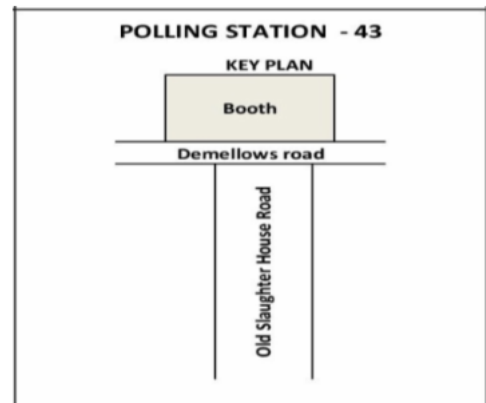

Key MAP View