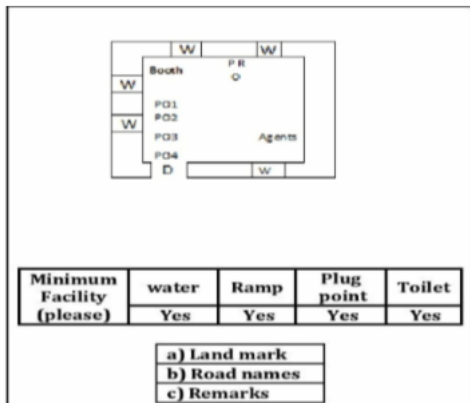

வாக்காளர் பதிவு அலுவலரின்  
கையொப்பம்

Nazri Naksha

Google Map View

Polling Station Building Front View

Polling Station Front View

Cad View

Key MAP View

1 பெயர் : மோகன் தந்தை பெயர்: நந்தன் வீட்டு எண் : 1 வயது : 63 பாலினம் : ஆண்	WIR0402008 Photo is available	2 பெயர் : மோகன் தந்தை பெயர்: ராஜேந்திரன் வீட்டு எண் : 1 வயது : 40 பாலினம் : ஆண்	WIR0631689 Photo is available	3 பெயர் : காதர் தந்தை பெயர்: நிசாமுதீன் வீட்டு எண் : 1 வயது : 40 பாலினம் : ஆண்	WIR1647429 Photo is available
4 பெயர் : கார்த்திக் தந்தை பெயர்: தேவராஜன் வீட்டு எண் : 1 வயது : 37 பாலினம் : ஆண்	WIR0538868 Photo is available	5 பெயர் : சந்தோஷ் தந்தை பெயர்: சங்கர் வீட்டு எண் : 1 வயது : 37 பாலினம் : ஆண்	WIR0401760 Photo is available	6 பெயர் : பிரியா தந்தை பெயர்: மோகன் வீட்டு எண் : 1 வயது : 36 பாலினம் : பெண்	WIR0327254 Photo is available
7 பெயர் : கார்த்திகேயன் தந்தை பெயர்: ராமநாதன் வீட்டு எண் : 1 வயது : 36 பாலினம் : ஆண்	WIR0538942 Photo is available	8 பெயர் : சமதி தந்தை பெயர்: வெங்கடேசன் வீட்டு எண் : 1 வயது : 34 பாலினம் : பெண்	WIR0328492 Photo is available	9 பெயர் : நந்தினி தந்தை பெயர்: ஜானகிராமன் வீட்டு எண் : 1 வயது : 32 பாலினம் : பெண்	WIR0810580 Photo is available
10 பெயர் : மகேந்திரன் தந்தை பெயர்: தேவராஜன் வீட்டு எண் : 1 வயது : 32 பாலினம் : ஆண்	WIR0538876 Photo is available	11 பெயர் : காஞ்சனா கணவர் பெயர்: கார்த்திக் வீட்டு எண் : 1 வயது : 32 பாலினம் : பெண்	WIR0538884 Photo is available	12 பெயர் : கோமதி கணவர் பெயர்: மகேந்திரன் வீட்டு எண் : 1 வயது : 29 பாலினம் : பெண்	WIR0972406 Photo is available
13 பெயர் : சங்கர் தந்தை பெயர்: நந்தகோபால் வீட்டு எண் : 1-1 வயது : 59 பாலினம் : ஆண்	WIR1309756 Photo is available	14 பெயர் : செல்வி கணவர் பெயர்: மோகன் வீட்டு எண் : 1-1 வயது : 56 பாலினம் : பெண்	JLV1155696 Photo is available	15 பெயர் : தோபிக் கான் தந்தை பெயர்: ஷாக்கீர் கான் வீட்டு எண் : 1/1 முதல் தளம் வயது : 20 பாலினம் : ஆண்	WIR1784123 Photo is available
16 பெயர் : அன்பு தந்தை பெயர்: நந்தகோபால் வீட்டு எண் : 1-2 வயது : 68 பாலினம் : ஆண்	JLV1152859 Photo is available	17 பெயர் : நிரமலா கணவர் பெயர்: அன்பு வீட்டு எண் : 1-2 வயது : 48 பாலினம் : பெண்	JLV0728410 Photo is available	18 பெயர் : கௌஸ் தந்தை பெயர்: அன்சார்பாஷா வீட்டு எண் : 1-9 வயது : 39 பாலினம் : ஆண்	JLV1675297 Photo is available
19 பெயர் : ராதா தந்தை பெயர்: ஏழுமலை வீட்டு எண் : 1-10 வயது : 66 பாலினம் : பெண்	JLV1153097 Photo is available	20 பெயர் : மகேந்திரன் தந்தை பெயர்: ஏழுமலை வீட்டு எண் : 1-10 வயது : 46 பாலினம் : ஆண்	JLV1665223 Photo is available	21 பெயர் : ராஜீ தந்தை பெயர்: ஏழுமலை வீட்டு எண் : 1-10 வயது : 43 பாலினம் : ஆண்	JLV1665215 Photo is available
22 பெயர் : லட்சுமி கணவர் பெயர்: வேலாயுதம் வீட்டு எண் : 1-11 வயது : 51 பாலினம் : பெண்	JLV1666569 Photo is available	23 பெயர் : ரேணுகா கணவர் பெயர்: பெருமாள் வீட்டு எண் : 1-11 வயது : 49 பாலினம் : பெண்	JLV1671684 Photo is available	24 பெயர் : வெங்கடேசன் தந்தை பெயர்: வீரபத்திரன் வீட்டு எண் : 1-12 வயது : 61 பாலினம் : ஆண்	WIR1309772 Photo is available
25 பெயர் : மல்லிகா கணவர் பெயர்: வெங்கடேசன் வீட்டு எண் : 1-12 வயது : 58 பாலினம் : பெண்	WIR1309780 Photo is available	26 பெயர் : ஜானகிராமன் தந்தை பெயர்: வீரபத்திரன் வீட்டு எண் : 1-12 வயது : 53 பாலினம் : ஆண்	WIR1309798 Photo is available	27 பெயர் : வெ மேனகா தந்தை பெயர்: வெங்கடேசன் வீட்டு எண் : 1-12 வயது : 39 பாலினம் : பெண்	JLV1667187 Photo is available
28 பெயர் : தேவராஜ் தந்தை பெயர்: வீரபத்திரன் வீட்டு எண் : 1-13 வயது : 61 பாலினம் : ஆண்	WIR1309814 Photo is available	29 பெயர் : தனலட்சுமி கணவர் பெயர்: திருமலை வீட்டு எண் : 1-15 வயது : 43 பாலினம் : பெண்	JLV1667179 Photo is available	30 பெயர் : திருமலை தந்தை பெயர்: துரைராஜ் வீட்டு எண் : 1-15 வயது : 42 பாலினம் : ஆண்	JLV1667161 Photo is available