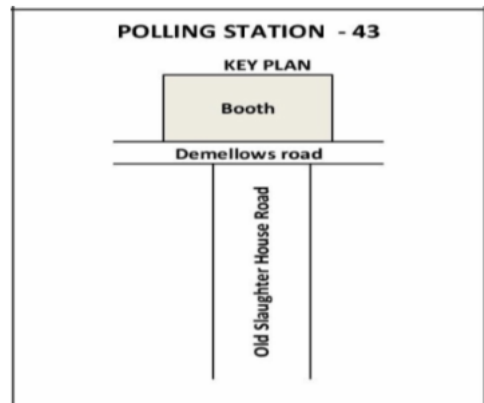

Key MAP View