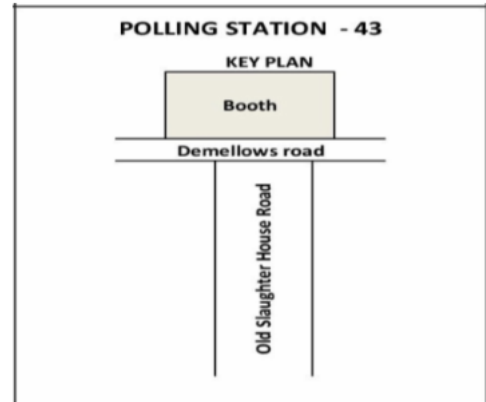

### 3. வாக்குச் சாவடியின் விவரங்கள்

<p><b>வாக்குச் சாவடியின் எண் மற்றும் பெயர் :</b></p> <p>64 - அங்கன்வாடி மையம், போகிபாளையம் 1வது மெயின்ரோடு, புளியந்தோப்பு, சென்னை-600012.</p> <p><b>வாக்குச் சாவடியின் முகவரி :</b></p> <p>அங்கன்வாடி மையம், போகிபாளையம் 1வது மெயின்ரோடு, புளியந்தோப்பு, சென்னை-600012.</p>	<p><b>வாக்குச் சாவடியின் வகைப்பாடு (ஆண்/பெண்/பொது)</b></p> <p><b>துணை வாக்குச் சாவடிகளின் எண்ணிக்கை :</b></p>	<p><b>பொது</b></p> <p style="font-size: 2em;">0</p>
---	---	---

**Polling Station Building Front View**

**Polling Station Front View**

**Cad View**

**Key MAP View**

Minimum Facility (please)	water	Ramp	Plug point	Toilet
	Yes	Yes	Yes	Yes

a) Land mark
b) Road names
c) Remarks