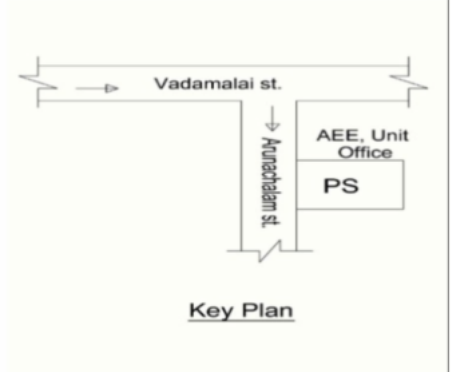

4. வாக்காளர்களின் எண்ணிக்கை

தொடங்கும் வரிசை எண்	முடியும் வரிசை எண்.	நிகர வாக்காளர்களின் எண்ணிக்கை			
		ஆண்	பெண்	மூன்றாம் பாலினம்	மொத்தம்
1	410	203	205	0	408

கையொப்பம்

Nazri Naksha

Google Map View

Polling Station Building Front View

Polling Station Front View

Cad View

Key MAP View

சட்டமன்றத் தொகுதியின் எண் மற்றும் பெயர் : 16-எழும்பூர்
பிரிவு எண் மற்றும் பெயர் 1-புளியன்தோப்பு வார்டு எண். 77 புளியன்தோப்பு பிரதான சாலை (கதவு எண் 104 முதல் 307) பாகம் எண் : 69