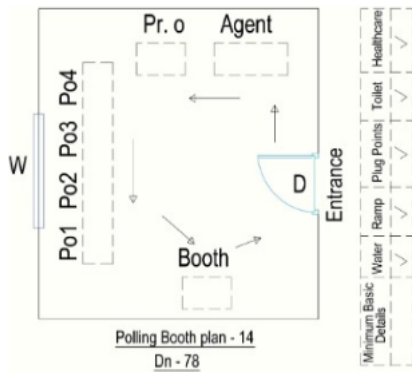

4. வாக்காளர்களின் எண்ணிக்கை

தொடங்கும் வரிசை எண்	முடியும் வரிசை எண்.	நிகர வாக்காளர்களின் எண்ணிக்கை			
		ஆண்	பெண்	மூன்றாம் பாலினம்	மொத்தம்
1	410	203	205	0	408

கையொப்பம்

Nazri Naksha

Google Map View

Polling Station Building Front View

Polling Station Front View

Cad View

Key MAP View

சட்டமன்றத் தொகுதியின் எண் மற்றும் பெயர் : 16-எழும்பூர்
பிரிவு எண் மற்றும் பெயர் 1-புளியன்தோப்பு வார்டு எண். 77 புளியன்தோப்பு பிரதான சாலை (கதவு எண் 104 முதல் 307) பாகம் எண் : 69