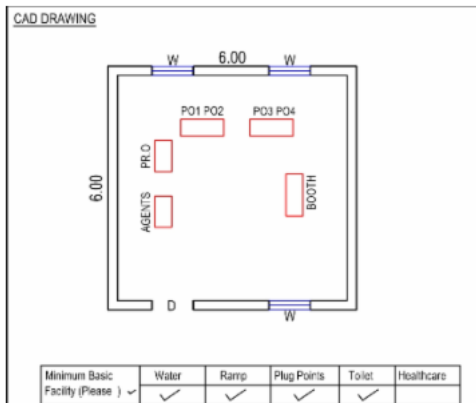

Cad View

Key MAP View