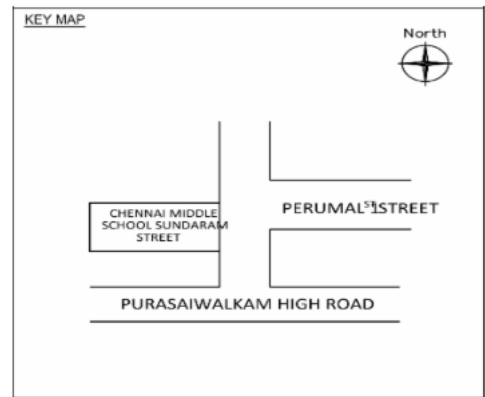

Cad View

Key MAP View