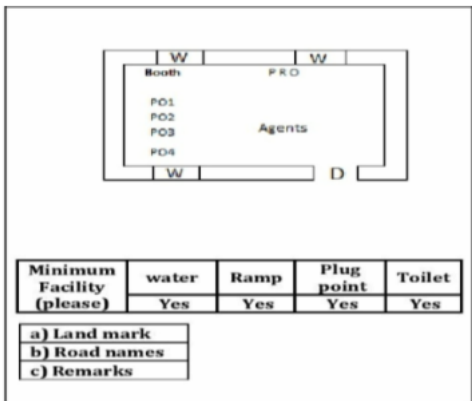

வாக்காளர் பதிவு அலுவலரின்
கையொப்பம்

Nazri Naksha

Google Map View

Polling Station Building Front View

Polling Station Front View

Cad View

Key MAP View

| | | | | | |
|---|------------|---|------------|--|------------|
| 1 பெயர் : அம்சா கணவர் பெயர்: மார்கண்டன் வீட்டு எண் : 1 வயது : 71 பாலினம் : பெண் Photo is available | WIR0335125 | 2 பெயர் : நாகராஜ் தந்தை பெயர்: மார்கண்டன் வீட்டு எண் : 1 வயது : 50 பாலினம் : ஆண் Photo is available | WIR0334979 | 3 பெயர் : முகமத் ரபிக் தந்தை பெயர்: முகமது பாசு வீட்டு எண் : 1 வயது : 50 பாலினம் : ஆண் Photo is available | WIR0404905 |
| 4 பெயர் : கல்பனா கணவர் பெயர்: நாகராஜ் வீட்டு எண் : 1 வயது : 46 பாலினம் : பெண் Photo is available | WIR0335380 | 5 பெயர் : முனீனா பேகம் தந்தை பெயர்: கரீம்கான் வீட்டு எண் : 1 வயது : 38 பாலினம் : பெண் Photo is available | WIR0813766 | 6 பெயர் : அபிஷேக் டி தந்தை பெயர்: டேனியல் வீட்டு எண் : 1 வயது : 20 பாலினம் : ஆண் Photo is available | WIR1753128 |
| 7 பெயர் : அந்தோணி ராஜேஷ் தந்தை பெயர்: மரியதாசன் வீட்டு எண் : 2 வயது : 33 பாலினம் : ஆண் Photo is available | WIR0635789 | 8 பெயர் : மேரி கணவர் பெயர்: மரியதாஸ் வீட்டு எண் : 2-2 வயது : 59 பாலினம் : பெண் Photo is available | WIR1353317 | 9 பெயர் : ஞானஸ்டெல்லா கணவர் பெயர்: மரியதாசன் வீட்டு எண் : 2-4 வயது : 37 பாலினம் : பெண் Photo is available | WIR0974915 |
| 10 பெயர் : வாஹீதூல்லா தந்தை பெயர்: ஷேக முக்புல வீட்டு எண் : 3 வயது : 52 பாலினம் : ஆண் Photo is available | WIR1701028 | 11 பெயர் : மீனாட்சி கணவர் பெயர்: கணேஷ் வீட்டு எண் : 3 வயது : 39 பாலினம் : பெண் Photo is available | WIR0542977 | 12 பெயர் : தினேஷ் தந்தை பெயர்: ஆதிமூலம் வீட்டு எண் : 3 வயது : 32 பாலினம் : ஆண் Photo is available | WIR1623081 |
| 13 பெயர் : ரவி தந்தை பெயர்: பலராமன் வீட்டு எண் : 3-2 வயது : 62 பாலினம் : ஆண் Photo is available | WIR0975029 | 14 பெயர் : ரஷிகா தேவி தந்தை பெயர்: ரவி வீட்டு எண் : 3-2 வயது : 32 பாலினம் : பெண் Photo is available | WIR1007467 | 15 பெயர் : ரசியாமா கணவர் பெயர்: அத்தாவுல்லா வீட்டு எண் : 4 வயது : 43 பாலினம் : பெண் Photo is available | WIR0636209 |
| 16 பெயர் : மதின்கான் தந்தை பெயர்: முன்னாகான் வீட்டு எண் : 4 வயது : 29 பாலினம் : ஆண் Photo is available | WIR0884387 | 17 பெயர் : இம்ரான் தந்தை பெயர்: முன்னாகான் வீட்டு எண் : 4 வயது : 27 பாலினம் : ஆண் Photo is available | WIR1150515 | 18 பெயர் : ரிஸ்வான் ம் ஏ தந்தை பெயர்: அப்துல்மஹமூத் வீட்டு எண் : 4 வயது : 22 பாலினம் : ஆண் Photo is available | WIR1829977 |
| 19 பெயர் : சுரையா பேகம் கணவர் பெயர்: முஹமது கலீம் வீட்டு எண் : 4/1/2 வயது : 28 பாலினம் : பெண் Photo is available | WIR1516699 | 20 பெயர் : காதர் பாஷா தந்தை பெயர்: முகமது அன்சர் வீட்டு எண் : 4/7 வயது : 72 பாலினம் : ஆண் Photo is available | WIR1173145 | 21 பெயர் : ரஜியா கணவர் பெயர்: அப்துல் ரஹ்மான் வீட்டு எண் : 4/7 வயது : 66 பாலினம் : பெண் Photo is available | WIR1186071 |
| 22 பெயர் : வசீர்பேக் தந்தை பெயர்: ரஹிம்பேக் வீட்டு எண் : 4/7 வயது : 66 பாலினம் : ஆண் Photo is available | WIR1521301 | 23 பெயர் : மாமுதா பேகம் கணவர் பெயர்: காதர் பாஷா வீட்டு எண் : 4/7 வயது : 63 பாலினம் : பெண் Photo is available | WIR1173178 | 24 பெயர் : ரசீதா கணவர் பெயர்: வசீர்பேக் வீட்டு எண் : 4/7 வயது : 52 பாலினம் : பெண் Photo is available | WIR1521277 |
| 25 பெயர் : ரஜியா பேகம் தந்தை பெயர்: காதர் பாஷா வீட்டு எண் : 4/7 வயது : 46 பாலினம் : பெண் Photo is available | WIR1173194 | 26 பெயர் : சிக்கந்தர் பாஷா தந்தை பெயர்: ரஹீம் வீட்டு எண் : 4/7 வயது : 43 பாலினம் : ஆண் Photo is available | WIR1588177 | 27 பெயர் : அமீனாஹாரம் தந்தை பெயர்: வஜிர்பாஜ் வீட்டு எண் : 4-7 வயது : 36 பாலினம் : பெண் Photo is available | WIR0240192 |
| 28 பெயர் : ஜெகராபி கணவர் பெயர்: அப்துல்கனி வீட்டு எண் : 6 வயது : 75 பாலினம் : பெண் Photo is available | WIR1208727 | 29 பெயர் : ஜெய்குமார் தந்தை பெயர்: பாலகிருஷ்ணன் வீட்டு எண் : 6 வயது : 53 பாலினம் : ஆண் Photo is available | WIR0460998 | 30 பெயர் : இஸ்மாயில் தந்தை பெயர்: கௌஸ் வீட்டு எண் : 6 வயது : 49 பாலினம் : ஆண் Photo is available | WIR1043215 |