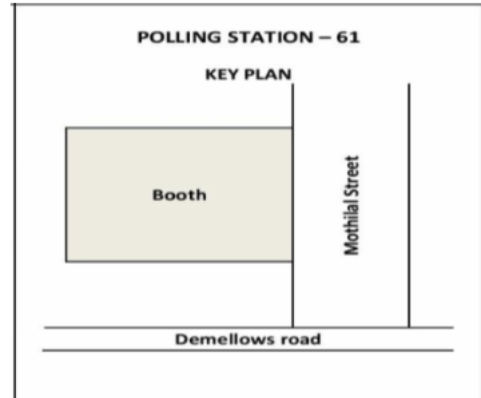

வாக்காளர் பதிவு அலுவலரின்
கையொப்பம்

Nazri Naksha

Google Map View

Polling Station Building Front View

Polling Station Front View

Cad View

Key MAP View

Minimum Facility (please)	water	Ramp	Plug point	Toilet
	Yes	Yes	Yes	Yes
a) Land mark				
b) Road names				
c) Remarks				