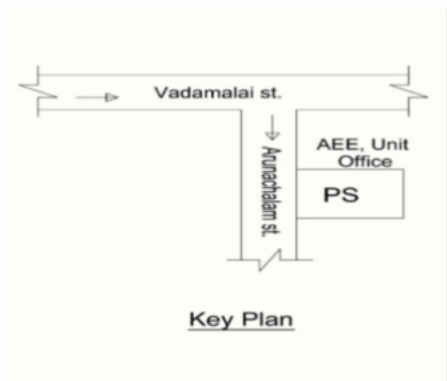

Key MAP View