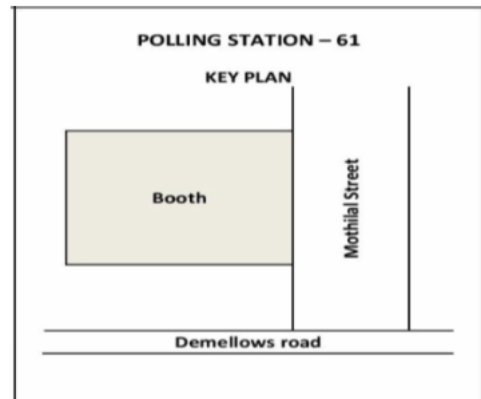

Key MAP View